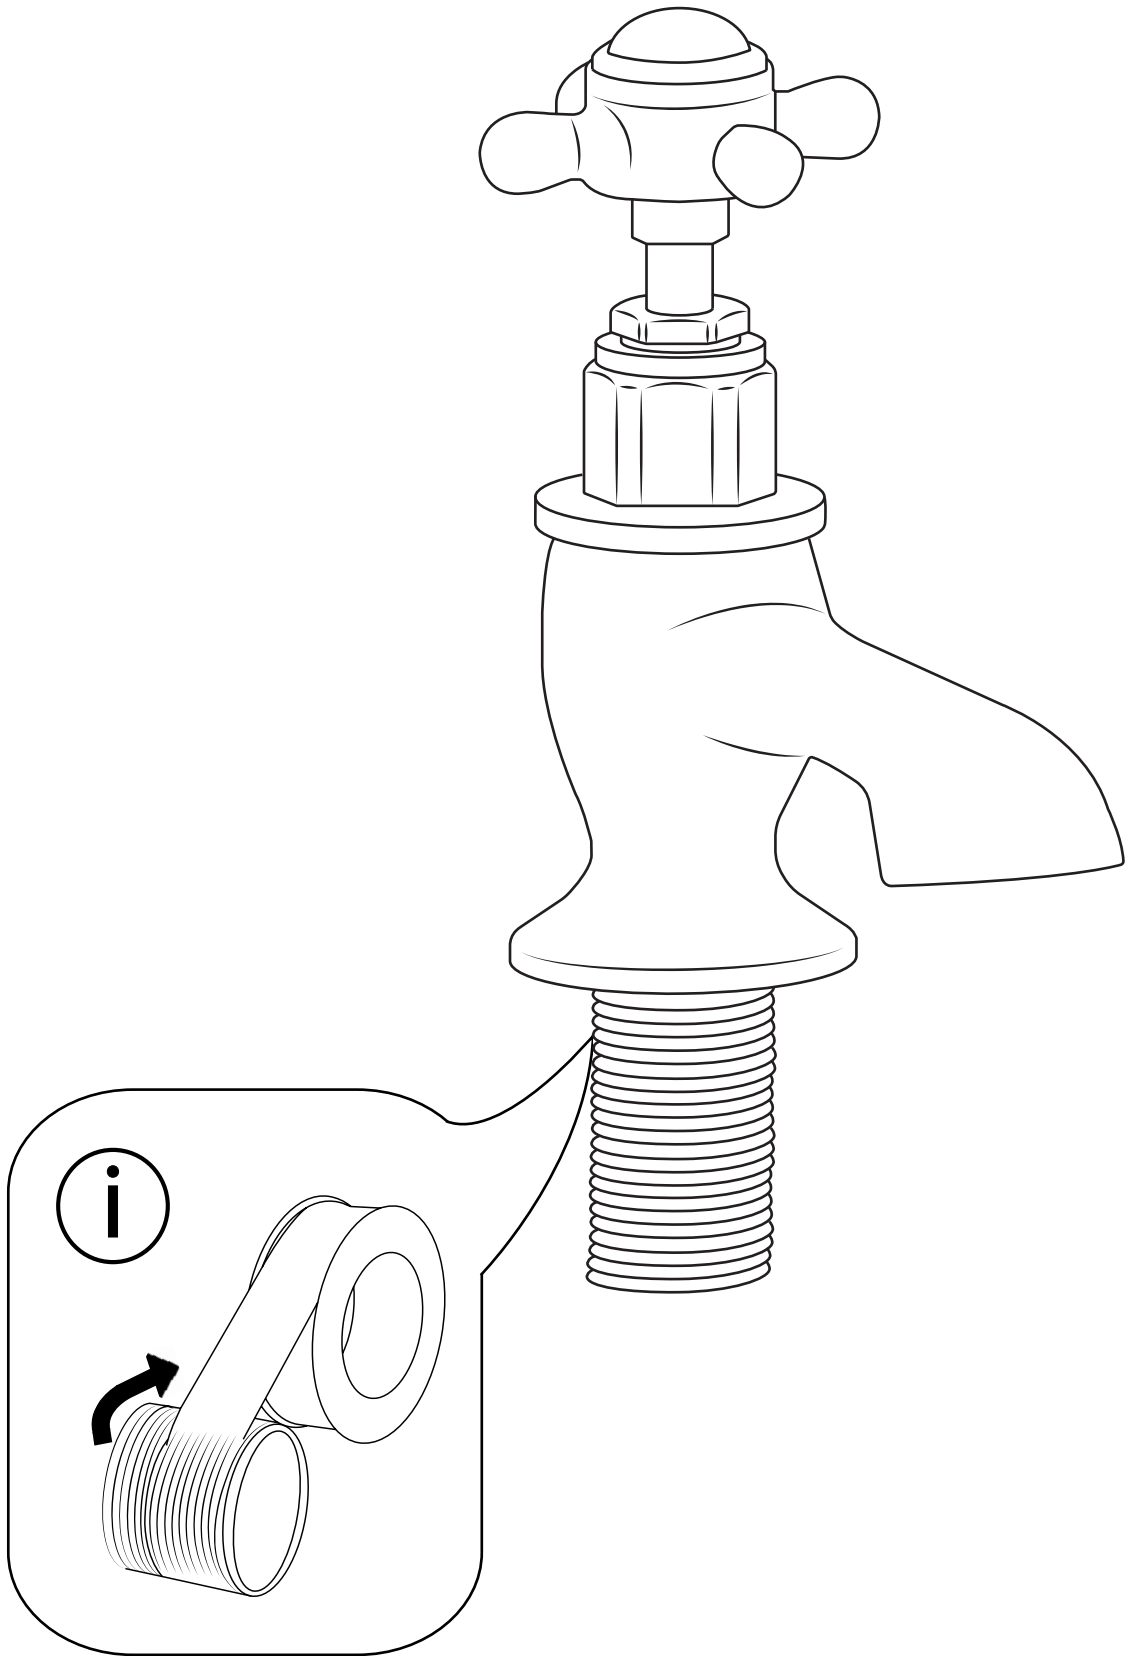

1

Model kan afwijken