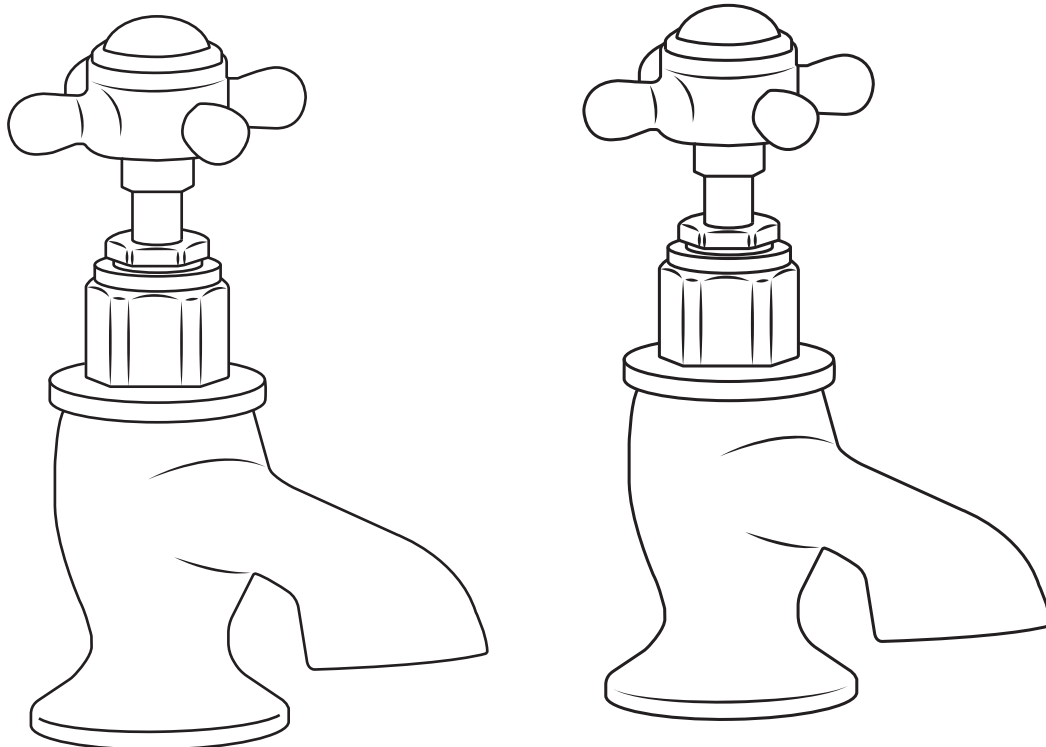

Hudson Reed

Klassieke WastafelKranen

Handleiding

Model kan afwijken

Installatie

Benodigd gereedschap:

Geleverde onderdelen:

x2