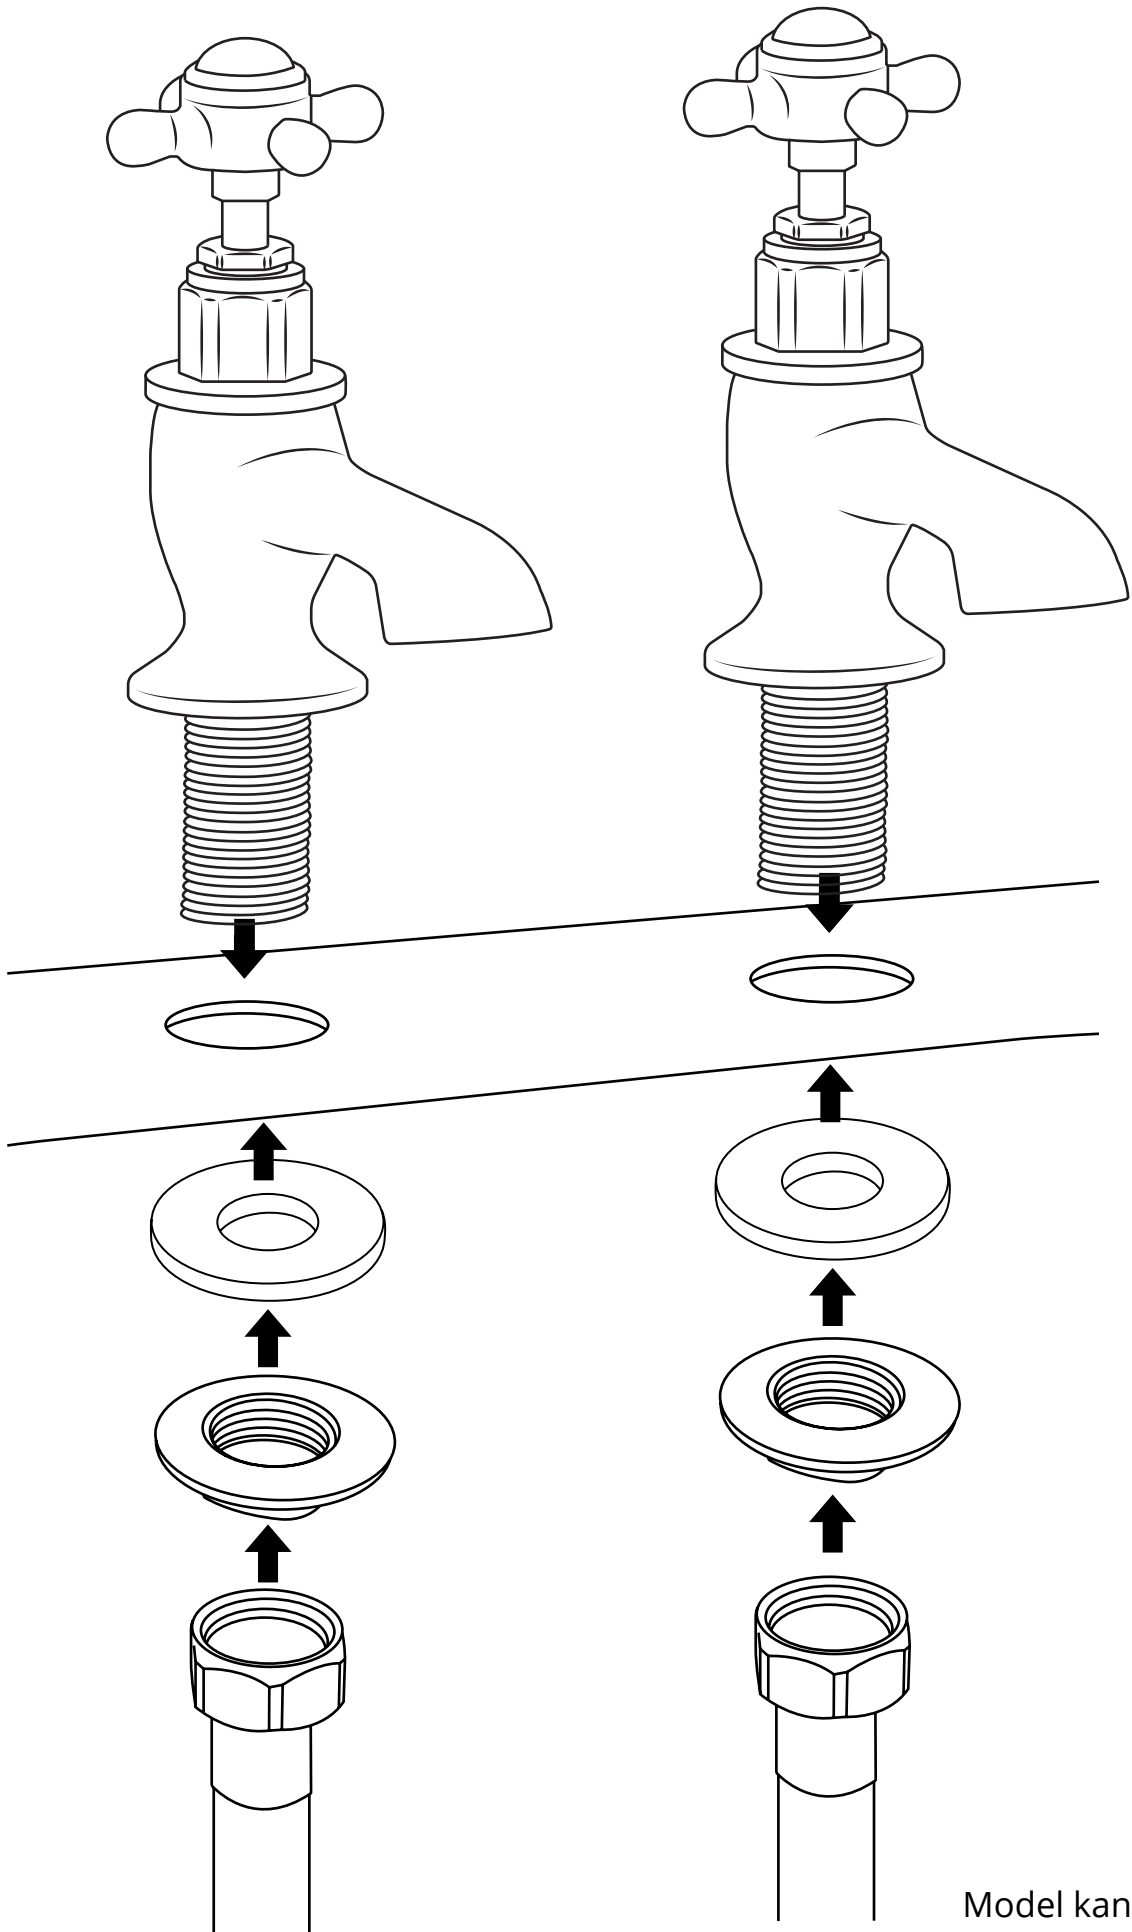

2

Model kan afwijken

Voor nadere informatie of als u problemen heeft met dit product, verwijzen wij u naar de website.