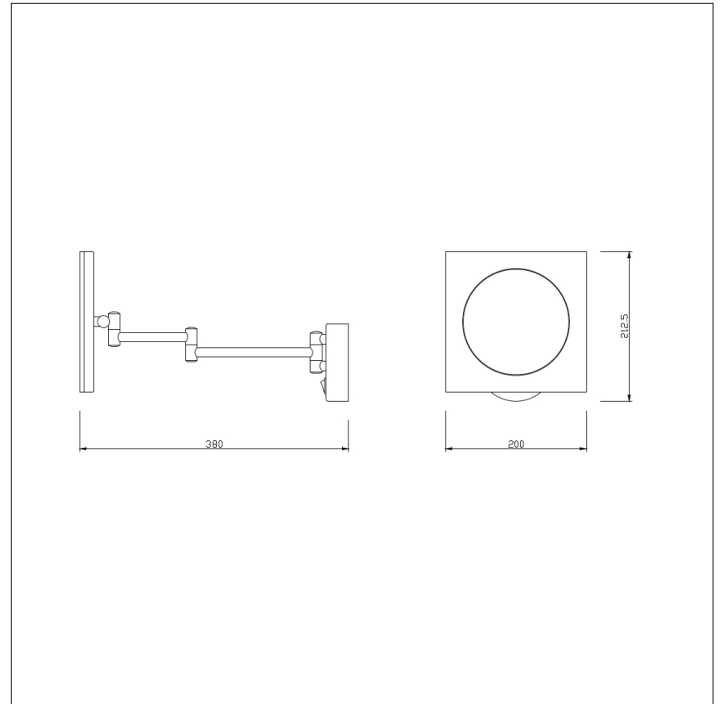

Ladoga Scheerspiegel met LED Vierkant 20 x 20 x 38cm 3W Chromo LED IP44

- ✓ Koel wit
- ✓ LED
- ✓ IP44
- ✓ 20,000 uur
- ✓ Garantie: 5 jaar

Productspecificaties

Merk	Hudson Reed	Ingangsstroom	220-240VAC
Wattage	3W	Lichthoek	n.v.t
Fitting	LED	IP waarde	IP44
Levensduur	20,000 uur	Afmeting	200 x 200 x 380mm
Lumen	70	Dimbaar	nee
Kleur	chromo / mat glas	Gewicht	0.22kgs
Kleurweergave (CRI)	80	Certificering	CE, RoHS, LVD & EMC
Powerfactor	n.v.t	Energieklasse	A