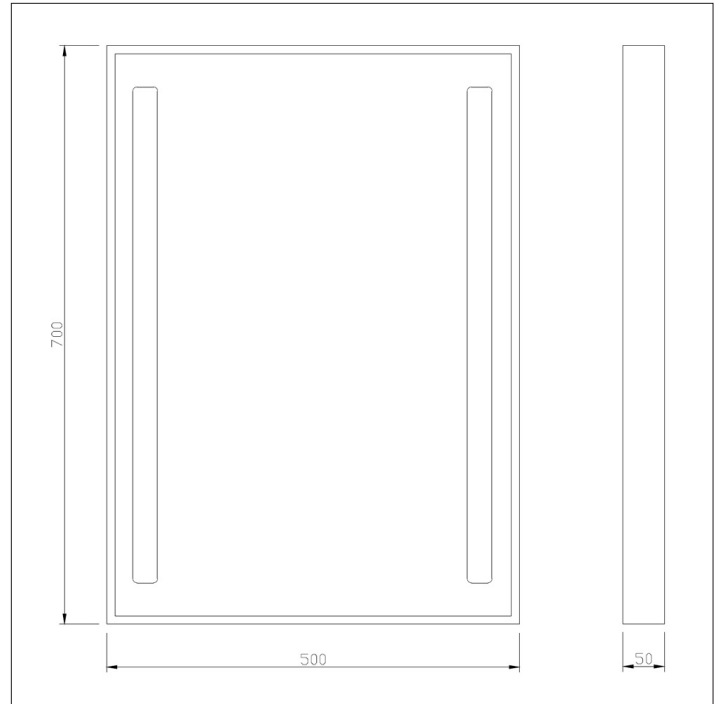

Oahe 18W IP44 LED Badkamerspiegel Anti-mist 50 x 70 x 4cm

- geborsteld aluminium
- IP44
- Ingebouwde aan / uit sensor
- Antimist: ja
- koel wit

Productspecificaties

| | | | |
|---------------------|-----------------------------|---------------|--|
| Merk | Hudson Reed | Ingangsstroom | 220VAC |
| Wattage | 18W | Lichthoek | n.v.t |
| Fitting | LED | IP waarde | IP44 |
| Levensduur | 20,000 Hours | Afmeting | 500 x 700 x 50mm |
| Lumen | 170 | Dimbaar | nee |
| Kleur | geborsteld aluminium | Gewicht | nee |
| Kleurweergave (CRI) | 80 | Certificering | CE, LVD, EMC & RoHS Certified |
| Powerfactor | n.v.t | Energieklasse | A |