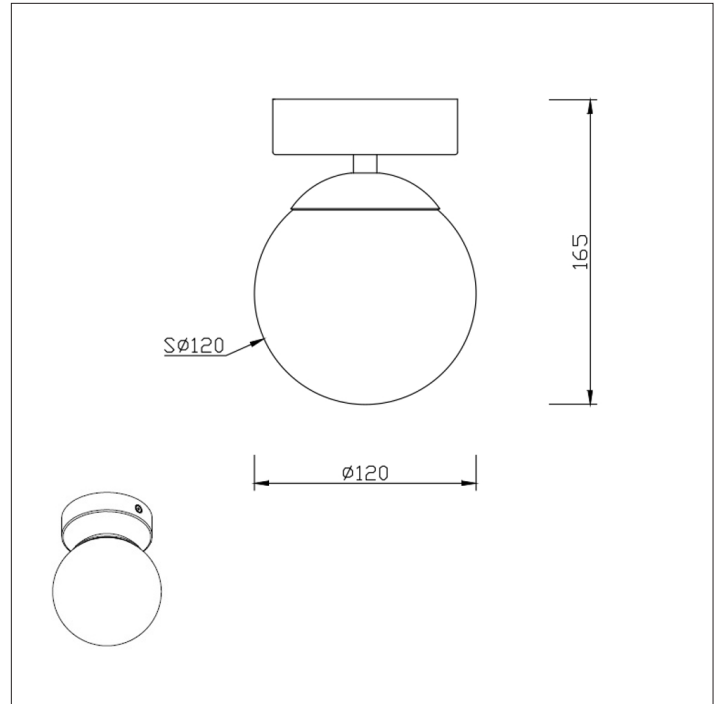

Lunzer LED Badkamer Plafondlamp d.12cm x 16,5cm 6W Chroom LED IP44

- Warm wit
- LED
- IP44
- 20,000 uur
- Garantie: 5 jaar

Productspecificaties

Merk	Hudson Reed	Ingangsstroom	220-240VAC
Wattage	6W	Lichthoek	n.v.t
Fitting	LED	IP waarde	IP44
Levensduur	20,000 uur	Afmeting	Ø120 x 165mm
Lumen	560	Dimbaar	nee
Kleur	chroom	Gewicht	0.18kgs
Kleurweergave (CRI)	80	Certificering	CE, RoHS, LVD & EMC
Powerfactor	n.v.t	Energieklasse	A