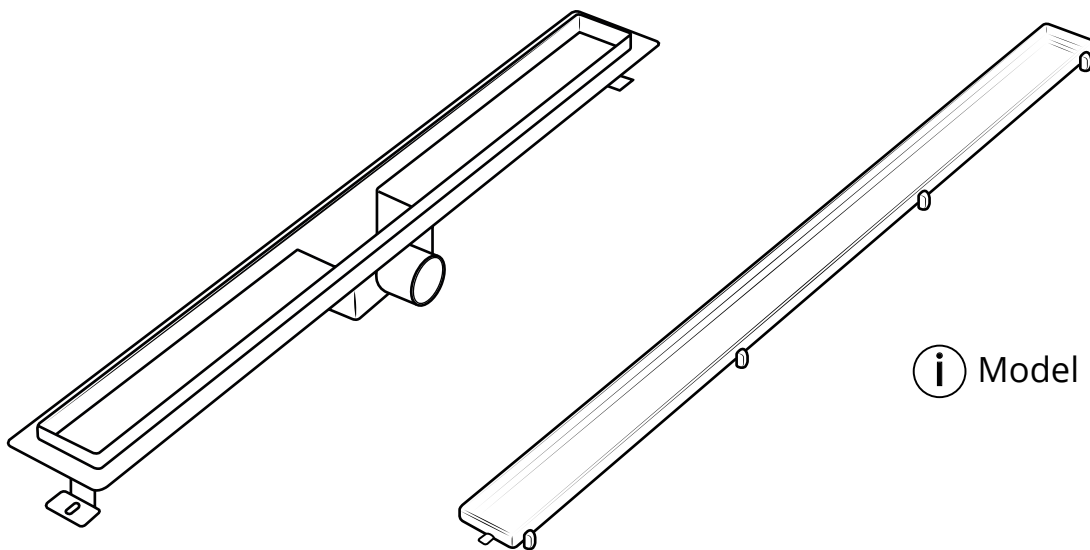

Hudson Reed

Lineaire Douchegoot

 Model kan afwijken

Handleiding

Installatie

Benodigd gereedschap:

Meegeleverde onderdelen:

i Model kan afwijken

Waterdicht membraan

1

2

3

4

5

6

7