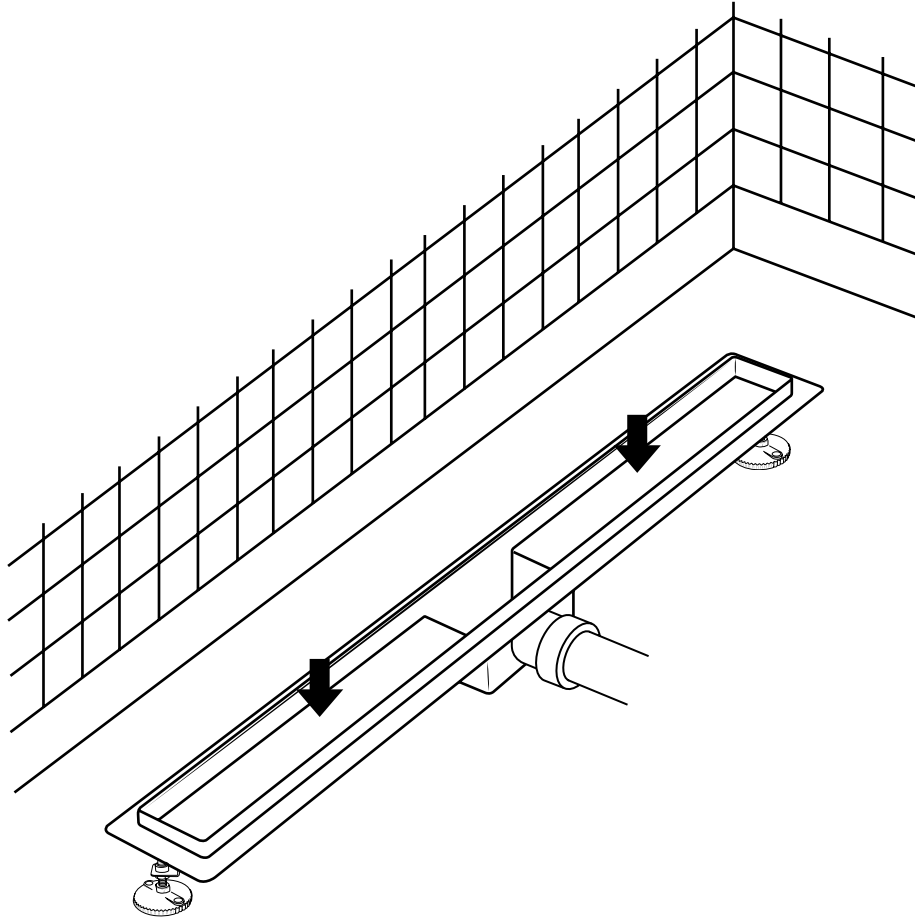

Hudson Reed

Lineaire Douchegoot

 Model kan afwijken

Handleiding

Installatie

Benodigd gereedschap:

Meegeleverde onderdelen:

i Model kan afwijken

Waterdicht membraan

1

2

3

4

5

6

7

8

9

10

11

12

13

14

15