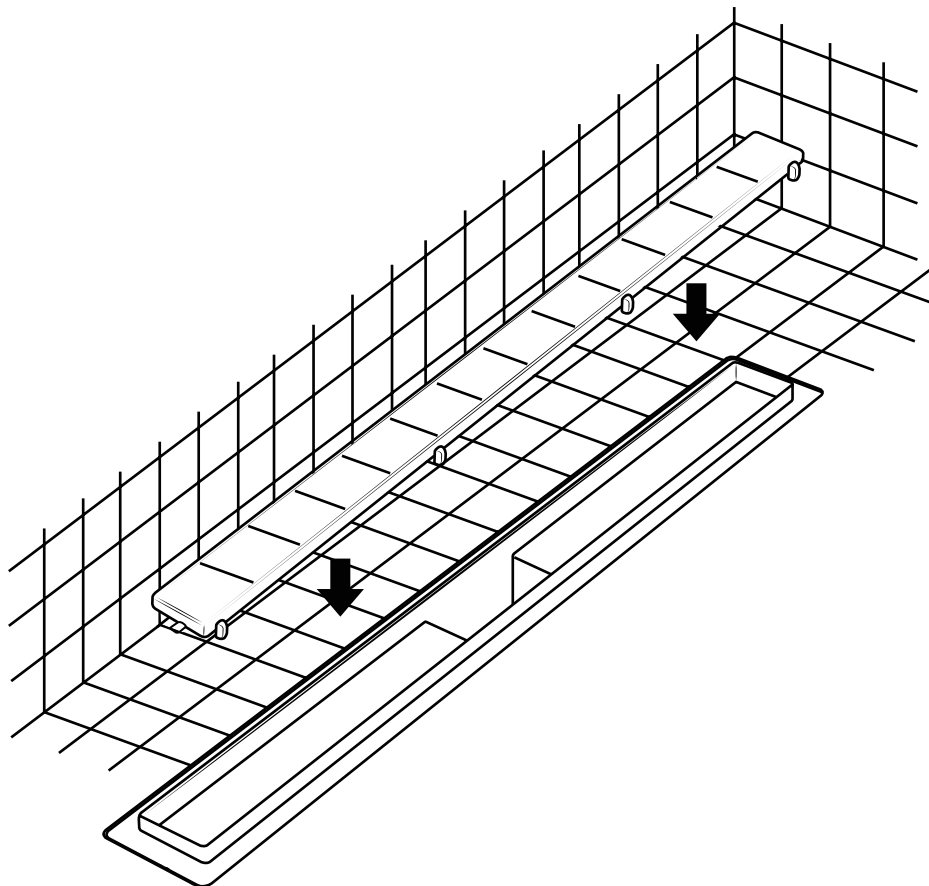

Hudson Reed

Lineaire Douchegoot

 Model kan afwijken

Handleiding

Installatie

Benodigd gereedschap:

Meegeleverde onderdelen:

i Model kan afwijken

8

9

10

11

12

13

14

15