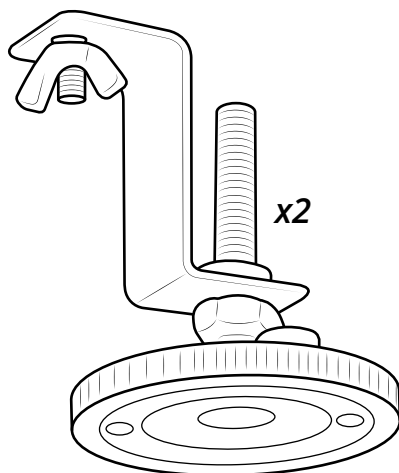

Hudson Reed

Lineaire Douchegoot

 Model kan afwijken

Handleiding

Installatie

Benodigd gereedschap:

Meegeleverde onderdelen:

i Model kan afwijken