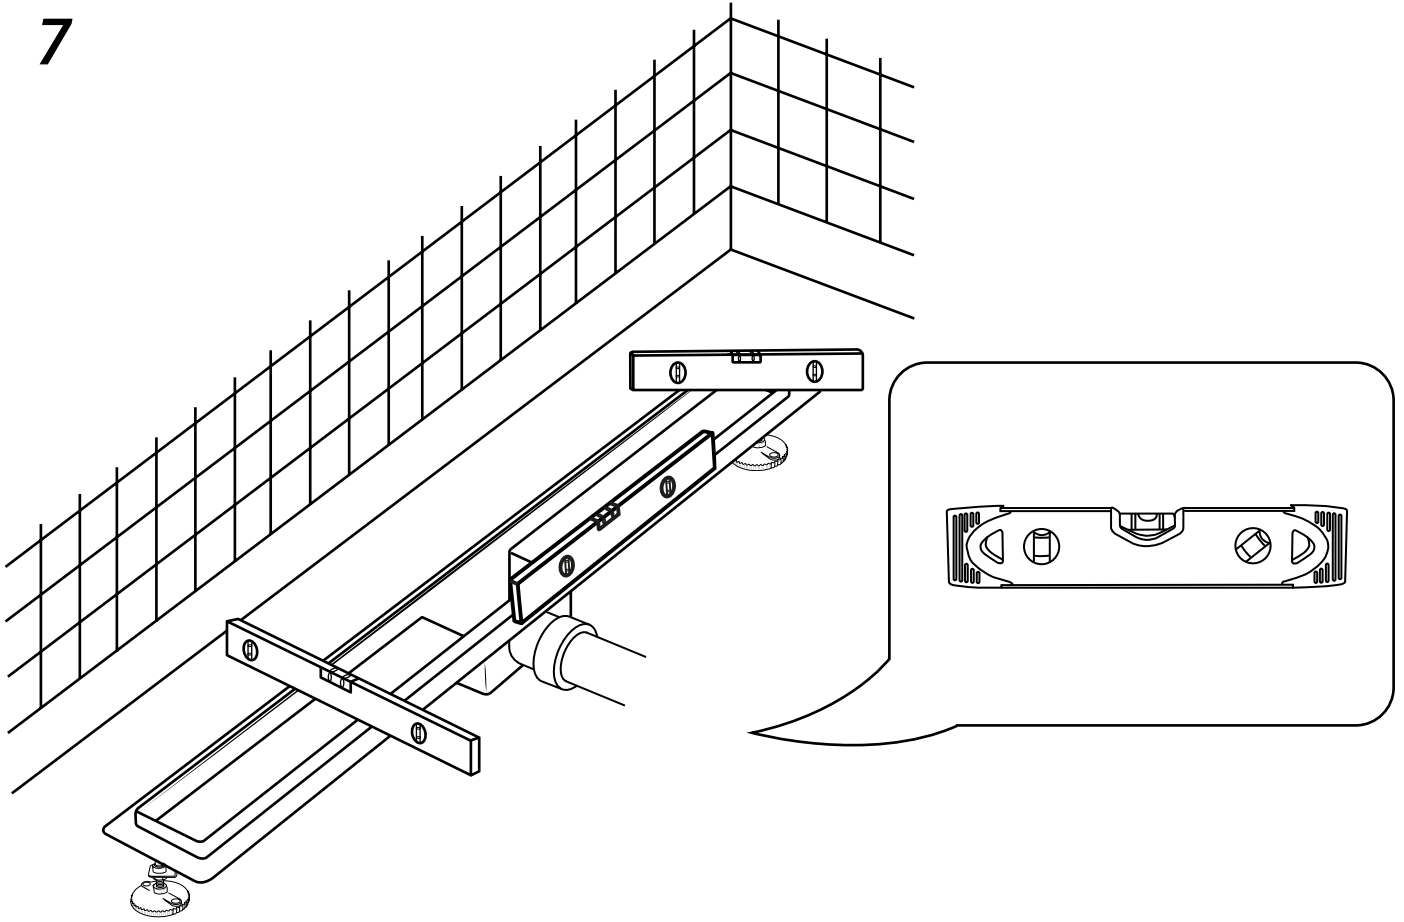

Hudson Reed

Lineaire Douchegoot

 Model kan afwijken

Handleiding

Installatie

Benodigd gereedschap:

Meegeleverde onderdelen:

i Model kan afwijken

Waterdicht membraan

1

2

3

4

5

6

7

8

9

10

11

12

13

14

15