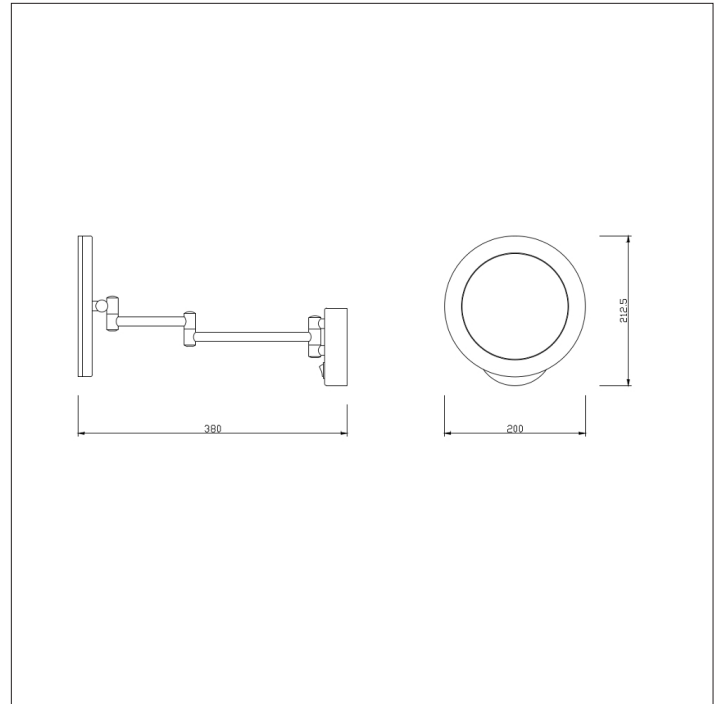

Monoun Scheerspiegel met LED Rond d. 20 x 38cm 3W Chroom LED IP44

- Koel wit
- LED
- IP44
- 20,000 uur
- Garantie: 5 jaar

Productspecificaties

Merk	Hudson Reed	Ingangsstroom	220-240VAC
Wattage	3W	Lichthoek	n.v.t
Fitting	LED	IP waarde	IP44
Levensduur	20,000 uur	Afmeting	ø200 x 380 mm
Lumen	70	Dimbaar	nee
Kleur	chroom / mat glas	Gewicht	0.2kgs
Kleurweergave (CRI)	80	Certificering	CE, RoHS, LVD & EMC
Powerfactor	n.v.t	Energieklasse	A