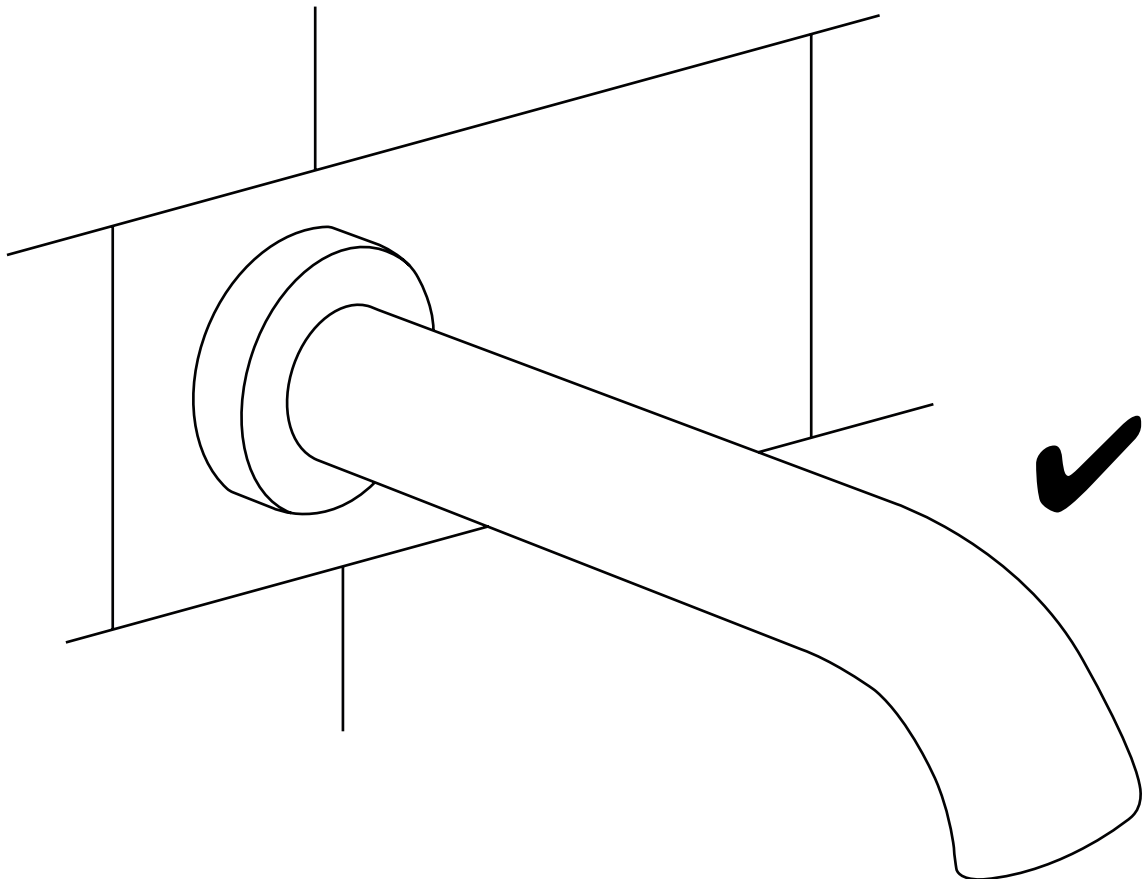

Voor nadere informatie of als u problemen heeft met dit product verwijzen wij u naar de website.