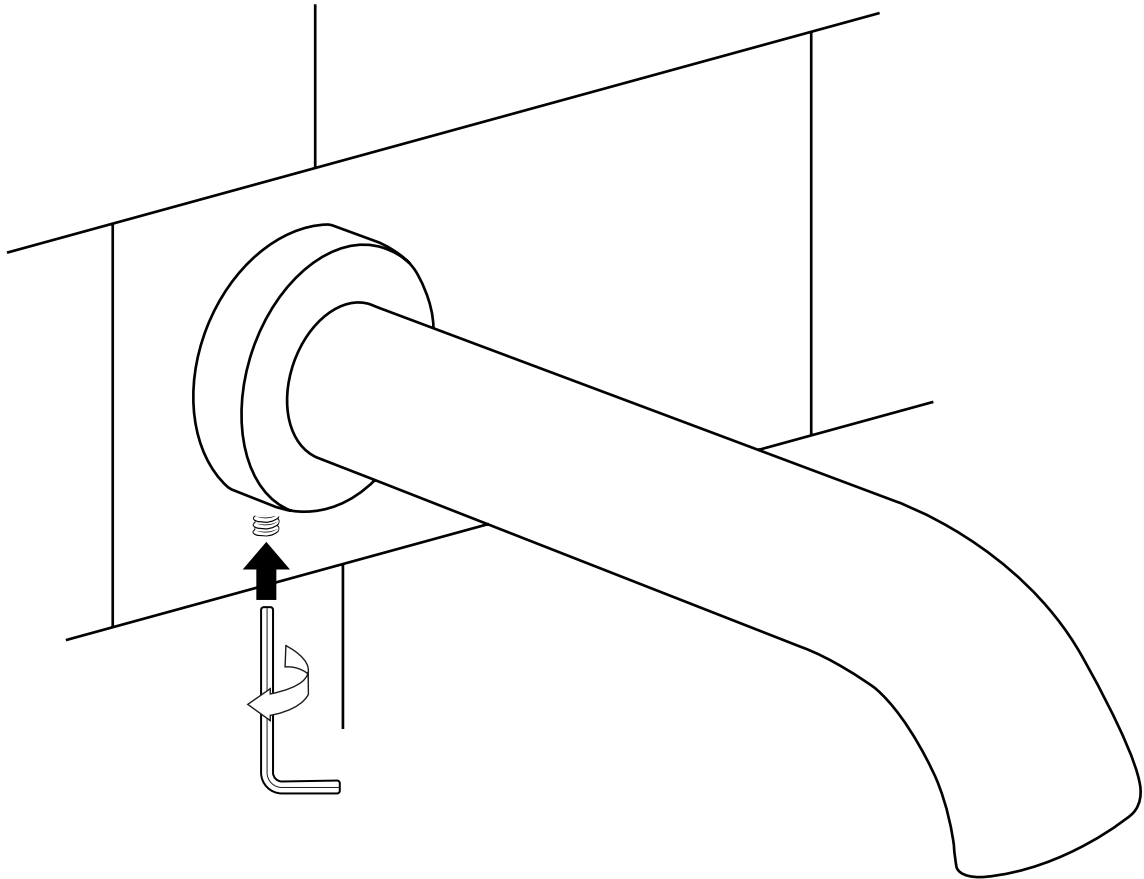

Hudson Reed

Muurbevestigde Baduitloop

i Model kan afwijken

Handleiding

Installatie

Benodigd gereedschap:

Meegeleverde onderdelen:

5