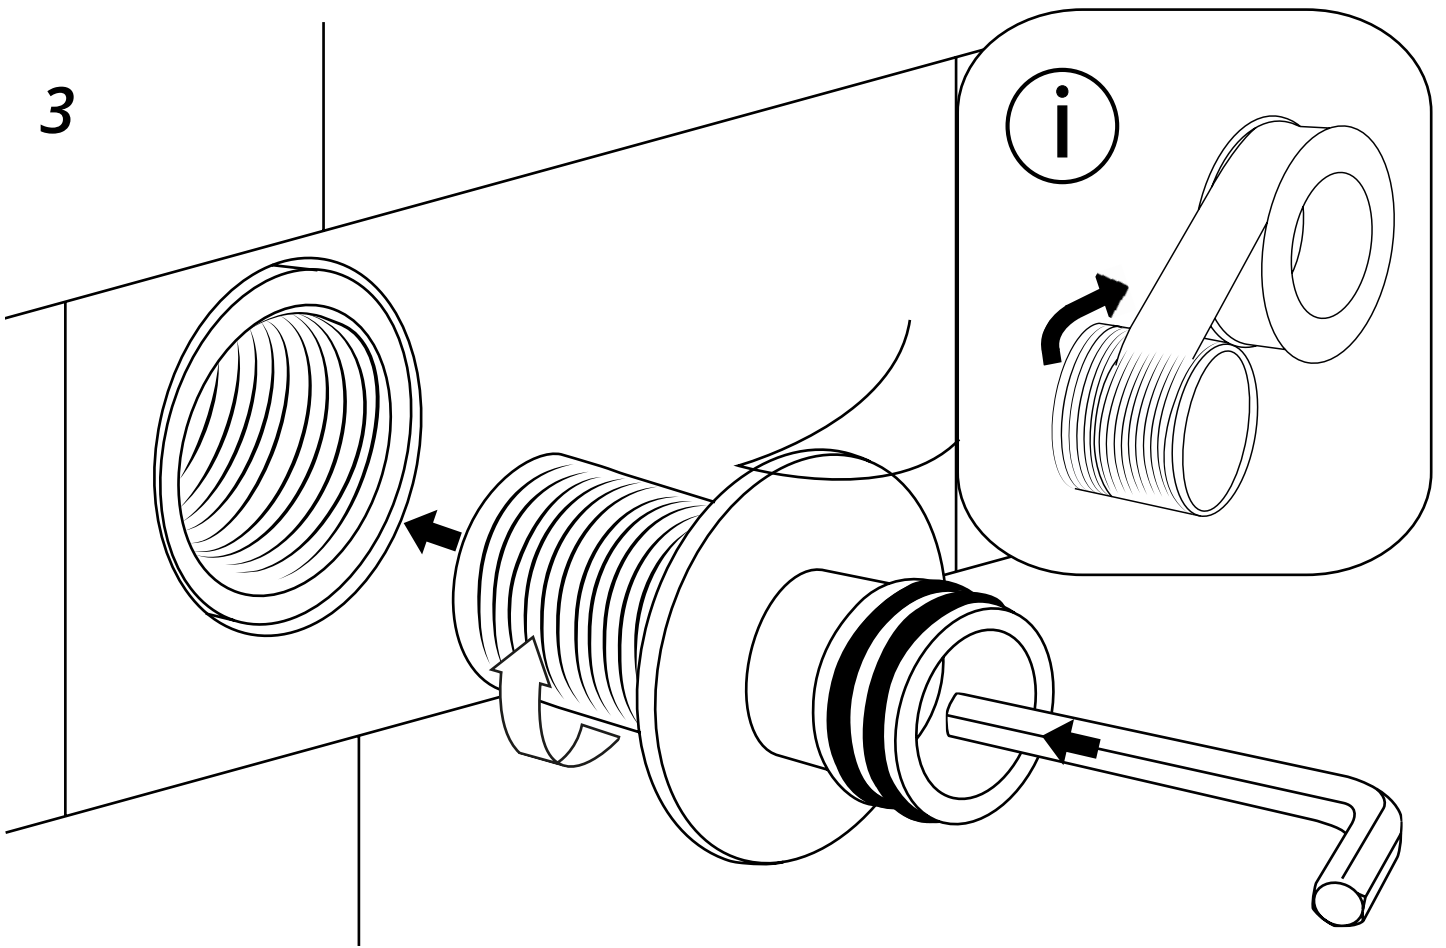

Hudson Reed

Muurbevestigde Baduitloop

i Model kan afwijken

Handleiding

Installatie

Benodigd gereedschap:

Meegeleverde onderdelen:

5