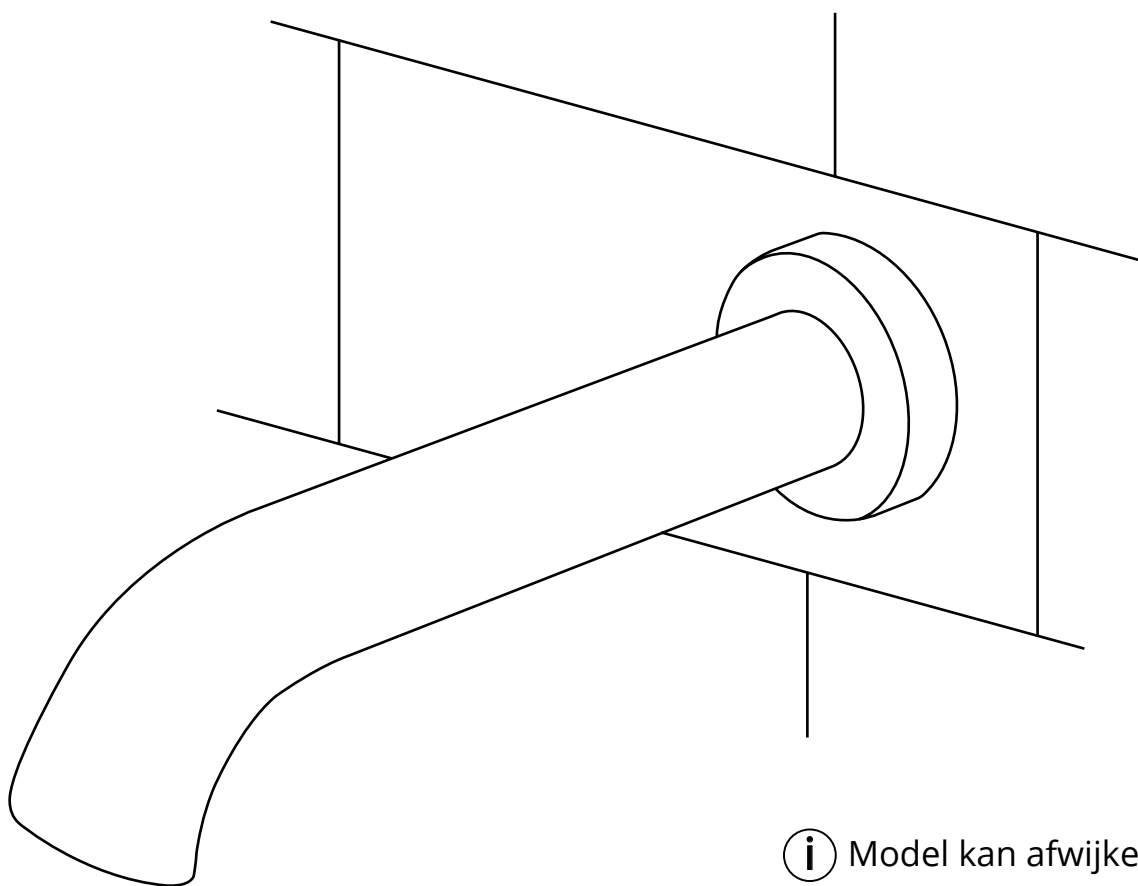

Hudson Reed

Muurbevestigde Baduitloop

i Model kan afwijken

Handleiding

Installatie

Benodigd gereedschap:

Meegeleverde onderdelen:

5