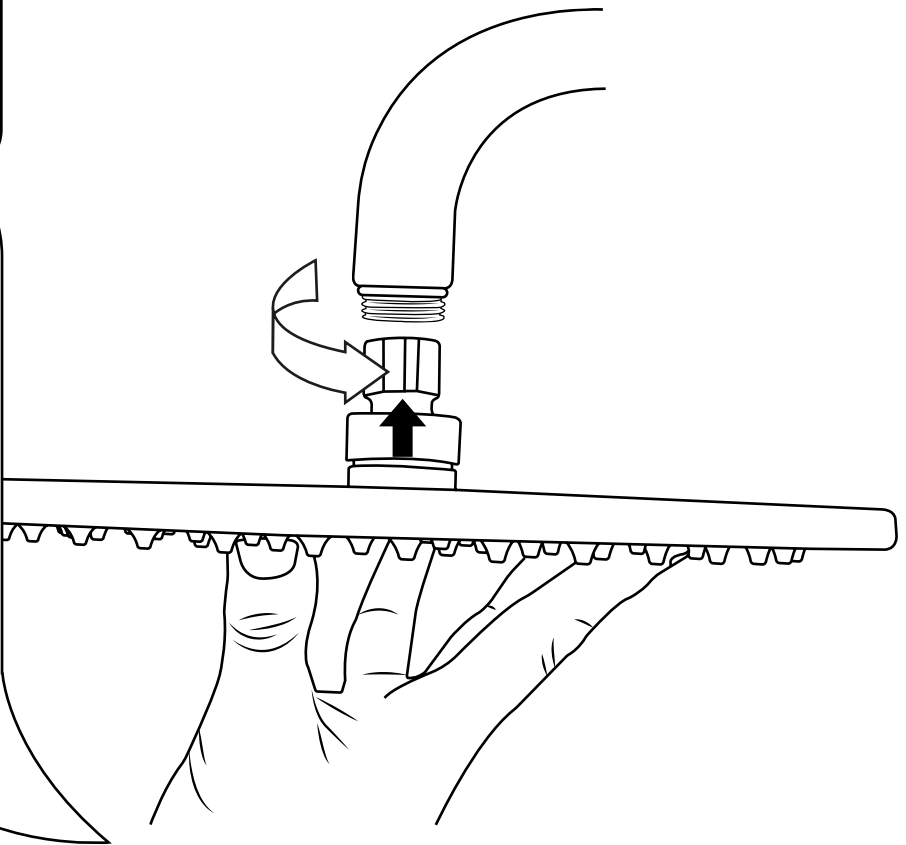

3

4

Voor nadere informatie of als u problemen heeft met dit product verwijzen wij u naar de website.