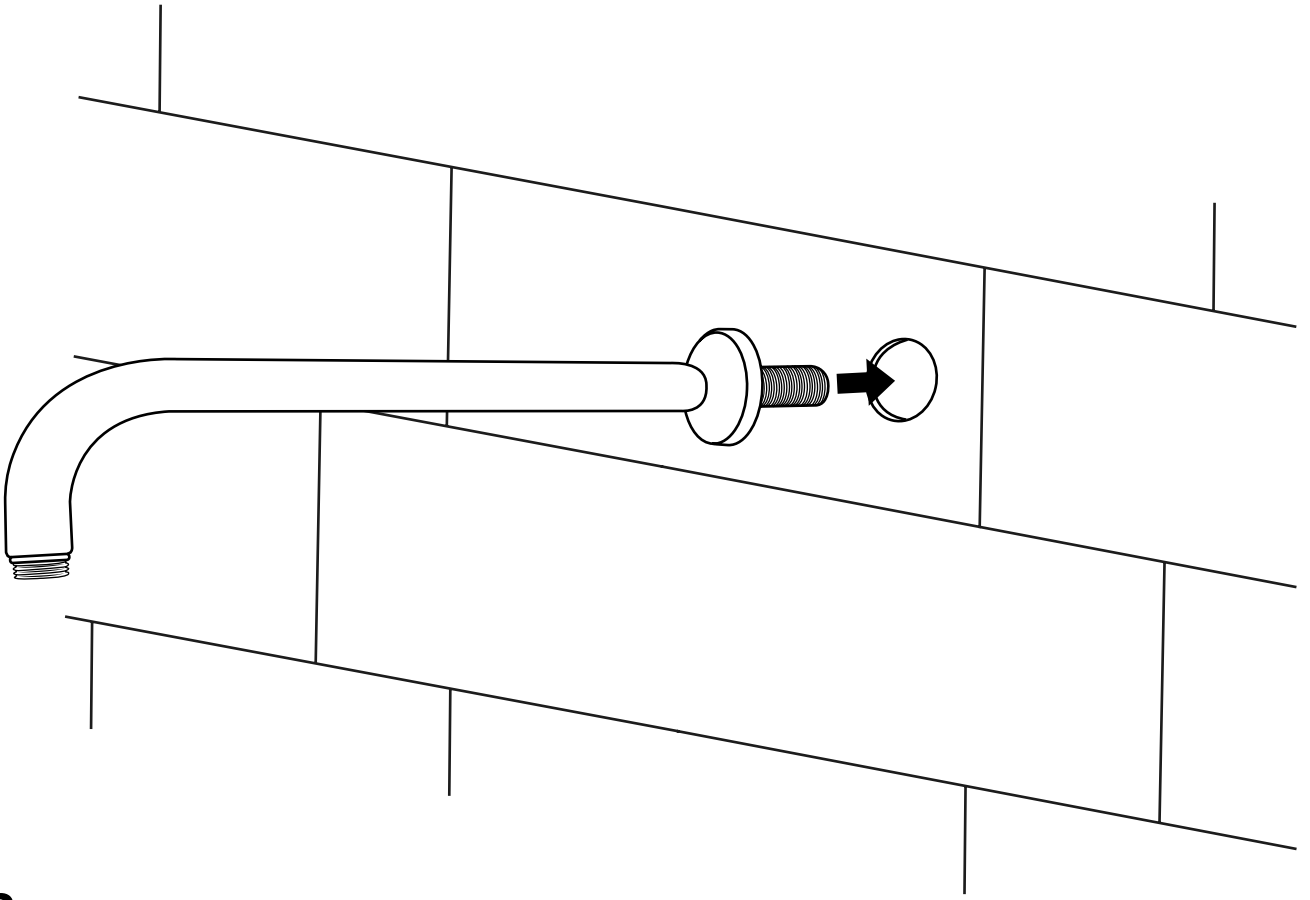

Hudson Reed

Muurbevestigde Douchearm

Handleiding

Model kan afwijken

Installatie

Benodigd gereedschap:

Meegeleverde onderdelen:

1