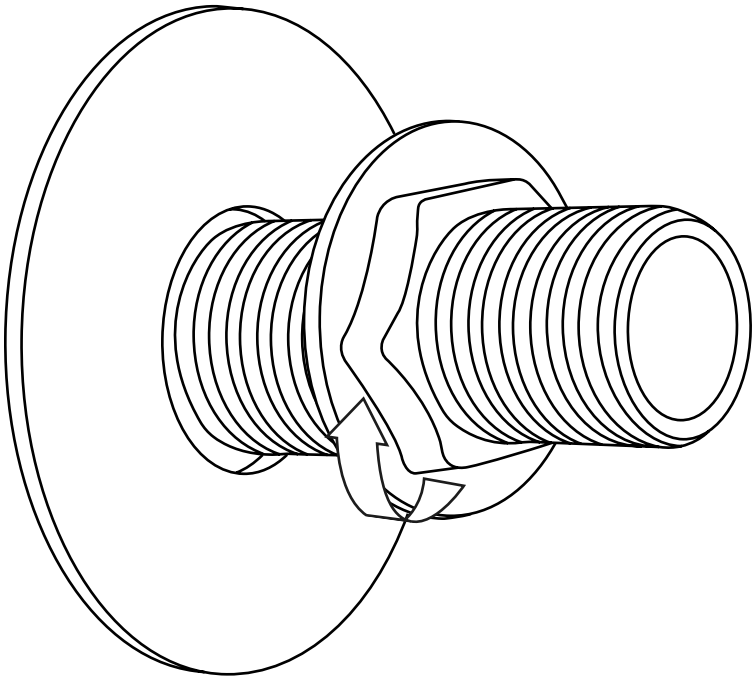

3

4

Voor nadere informatie of als u problemen heeft met dit product verwijzen wij u naar de website.