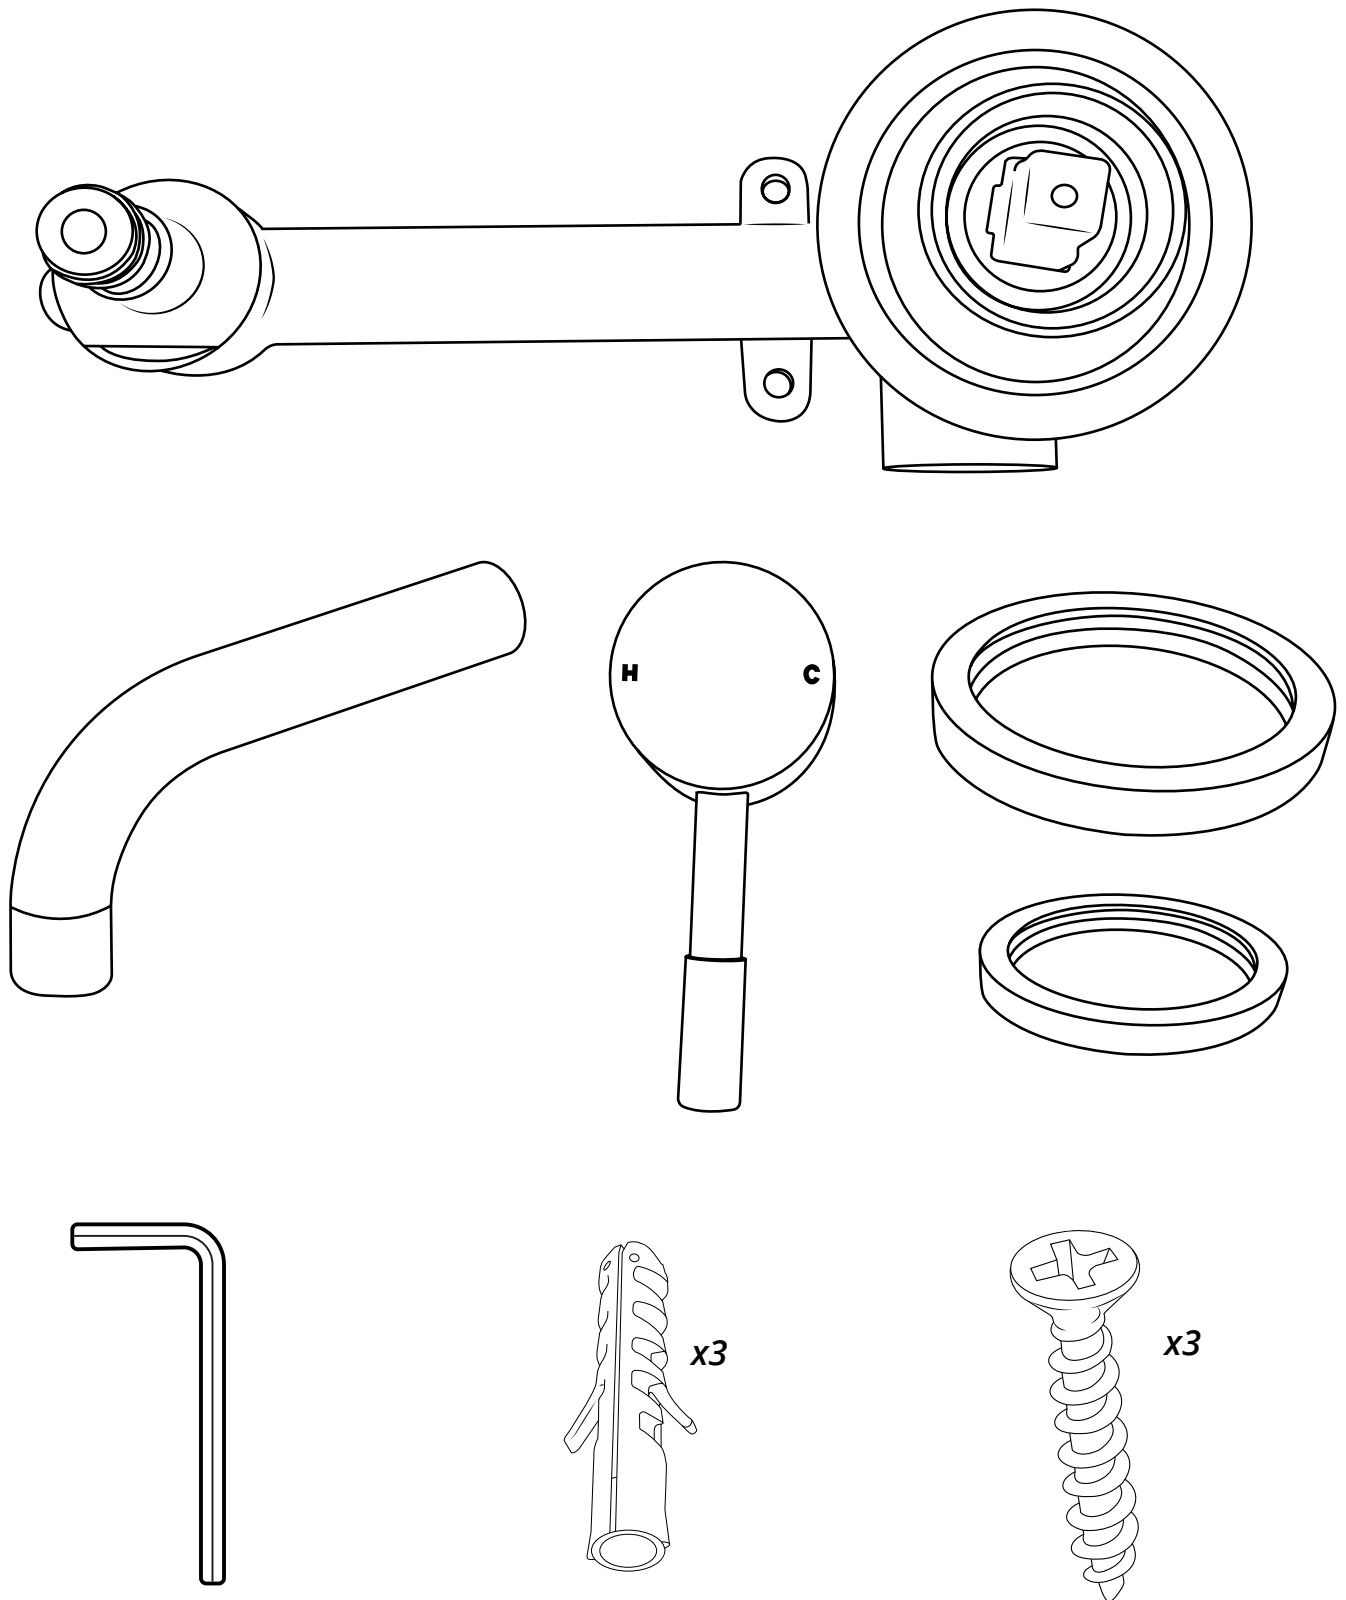

Hudson Reed

Muurbevestigde Mengkraan

Handleiding

 Model kan afwijken

Installatie

Benodigd gereedschap:

Meegeleverde onderdelen:

1

2

3

4

5

6

7

8

9

10

11

12

13

14

15

16

 Model kan afwijken