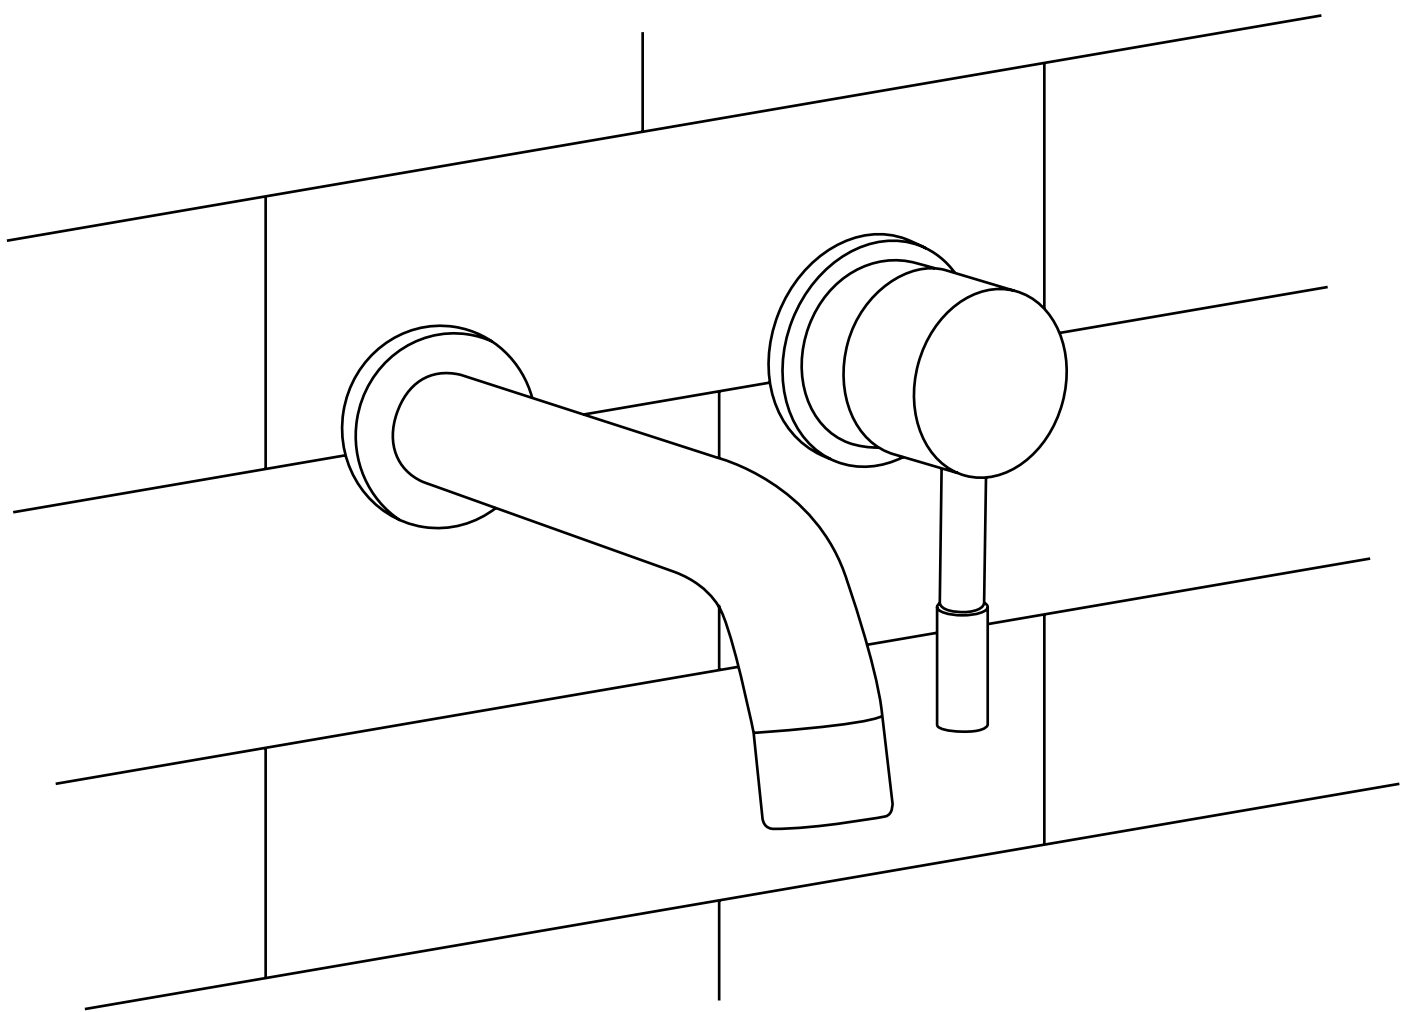

Hudson Reed

Muurbevestigde Mengkraan

Handleiding

 Model kan afwijken

Installatie

Benodigd gereedschap:

Meegeleverde onderdelen:

1