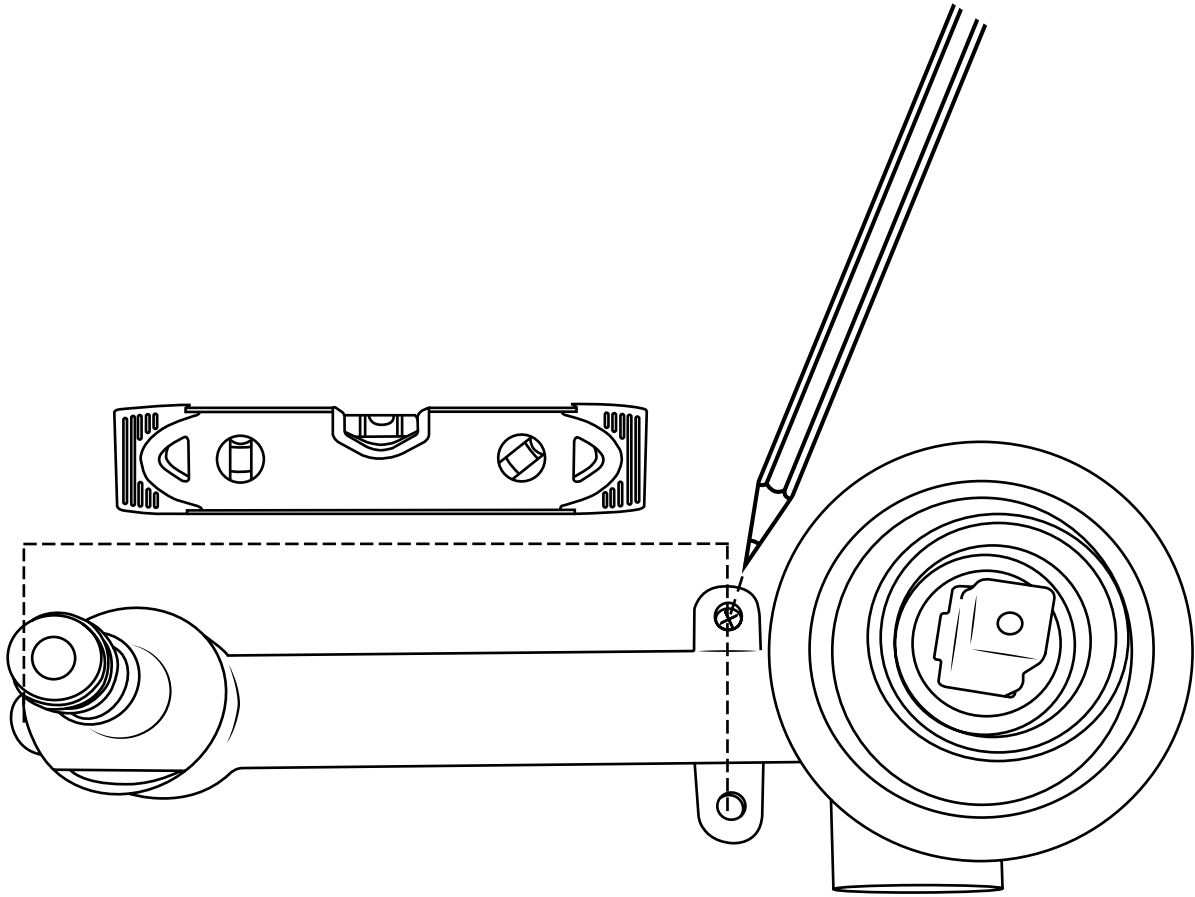

Hudson Reed

Muurbevestigde Mengkraan

Handleiding

 Model kan afwijken

Installatie

Benodigd gereedschap:

Meegeleverde onderdelen:

1

10

11

12

13

14

15

16

 Model kan afwijken