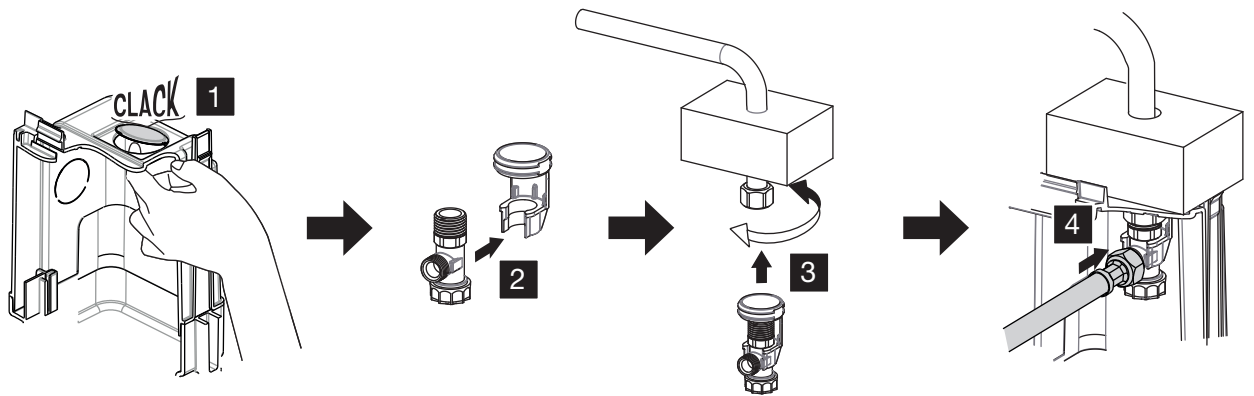

Hudson Reed

Muurframe Toilet

Handleiding

Installatie

Benodigd gereedschap:

Meegeleverde onderdelen:

4A

4B