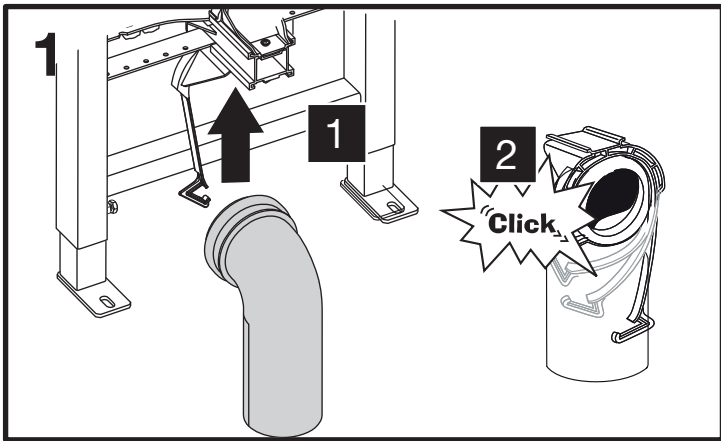

Hudson Reed

Muurframe Toilet

Handleiding

Installatie

Benodigd gereedschap:

Meegeleverde onderdelen:

4A

4B