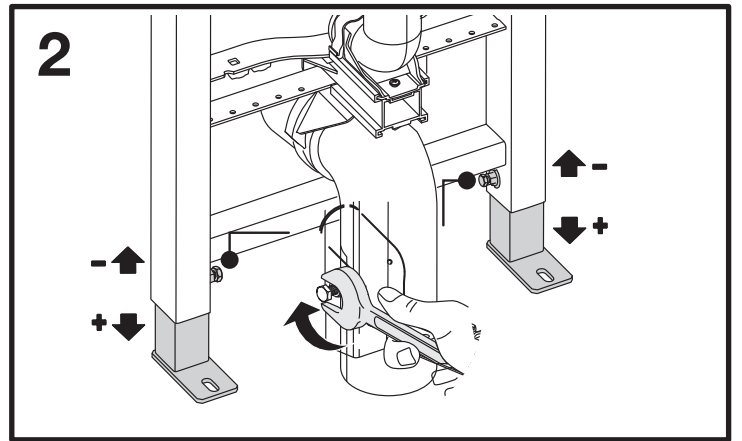

Hudson Reed

Muurframe Toilet

Handleiding

Installatie

Benodigd gereedschap:

Meegeleverde onderdelen:

4A

4B