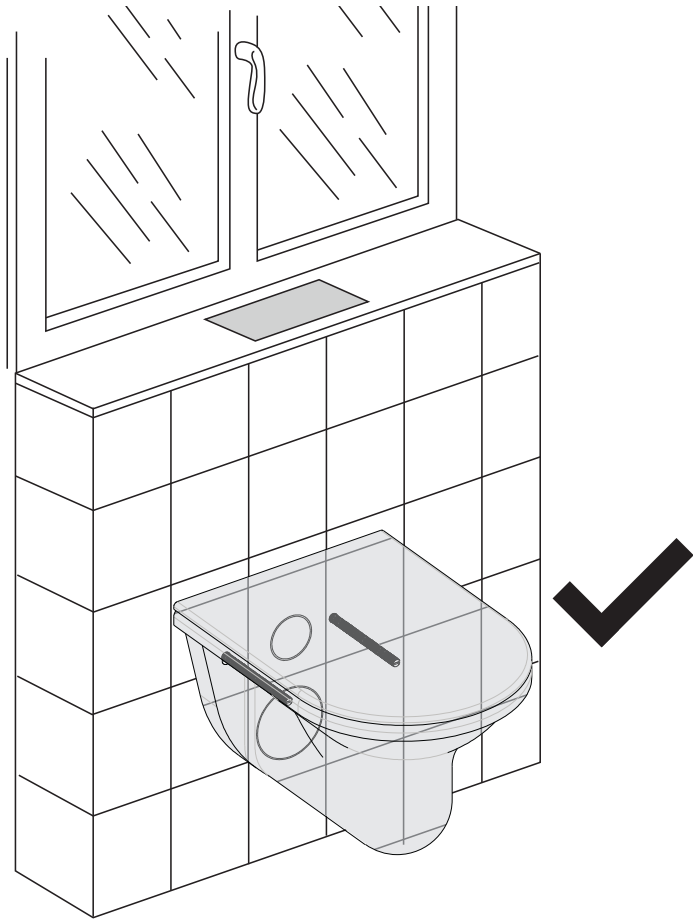

Voor nadere informatie of als u problemen heeft met dit product verwijzen wij u naar de website.