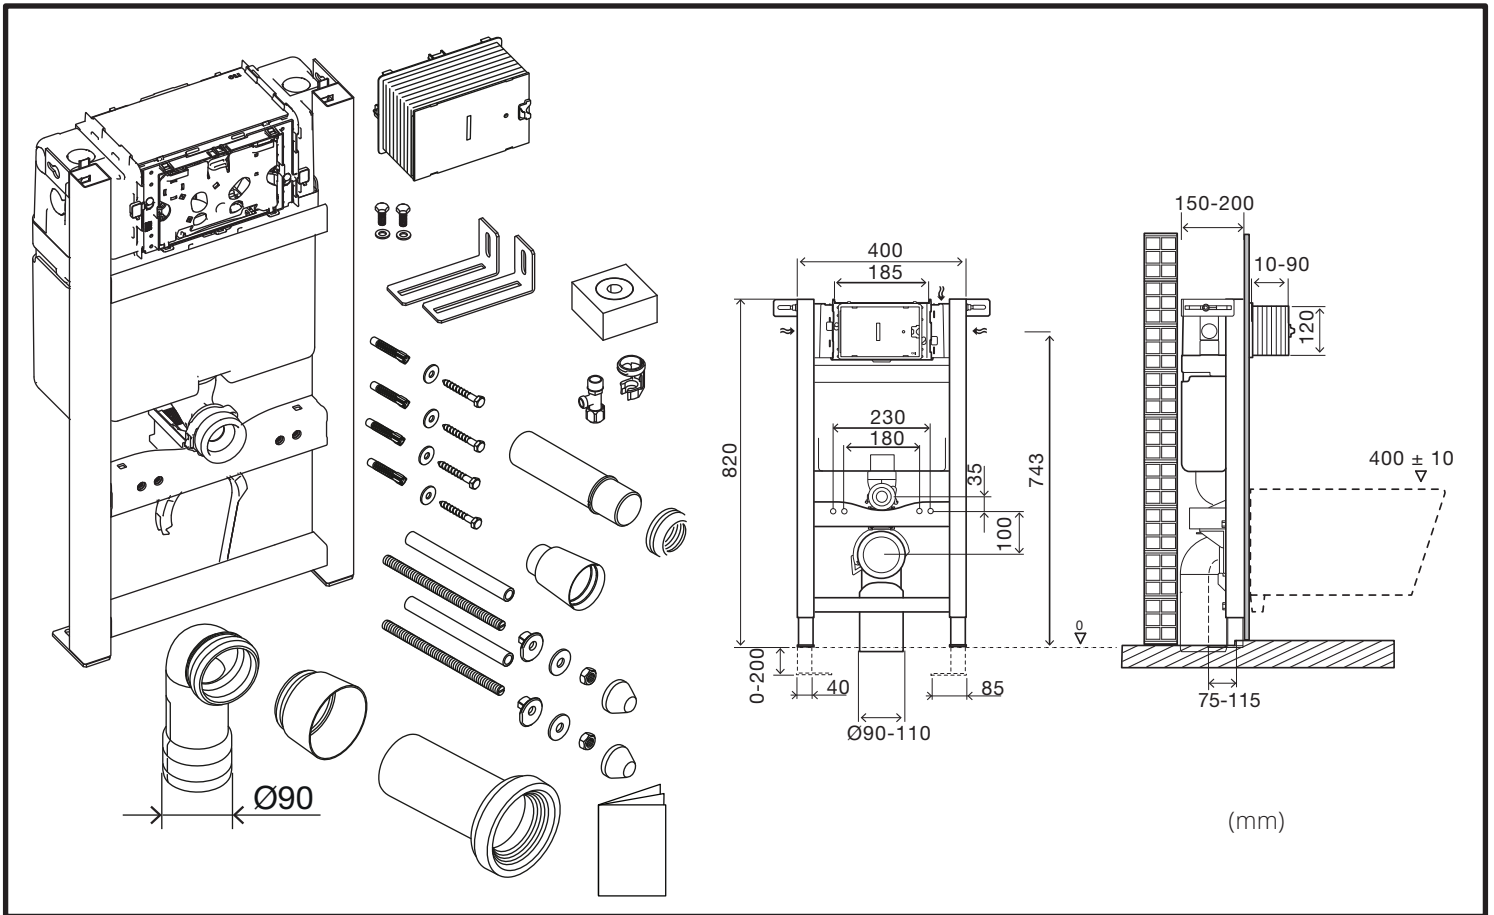

Hudson Reed

Muurframe Toilet

Handleiding

Installatie

Benodigd gereedschap:

Meegeleverde onderdelen:

4A

4B