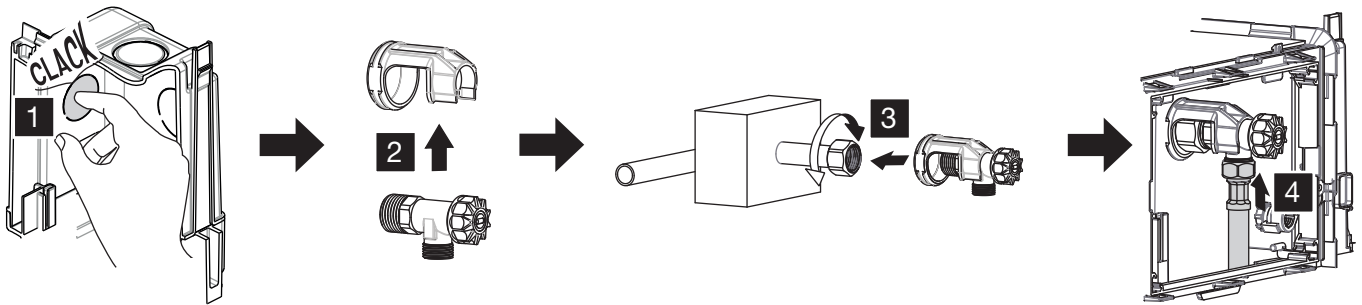

Hudson Reed

Muurframe Toilet

Handleiding

Installatie

Benodigd gereedschap:

Meegeleverde onderdelen:

4A

4B