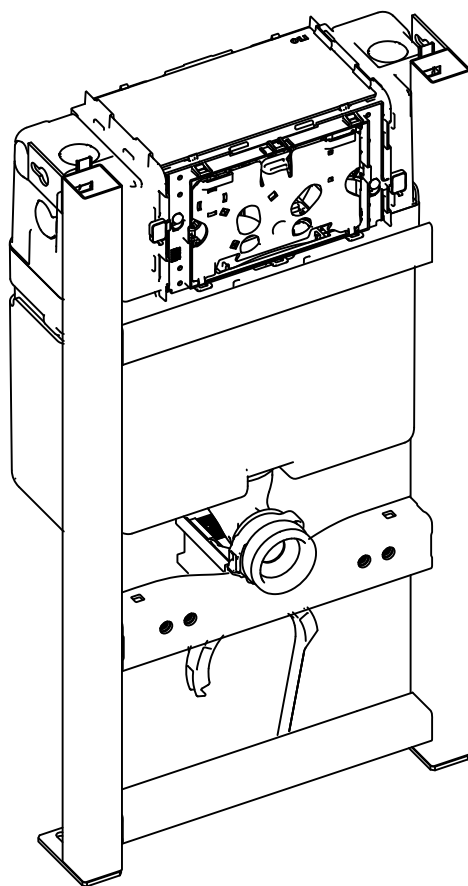

Hudson Reed

Muurframe Toilet

Handleiding

Installatie

Benodigd gereedschap:

Meegeleverde onderdelen:

4A

4B