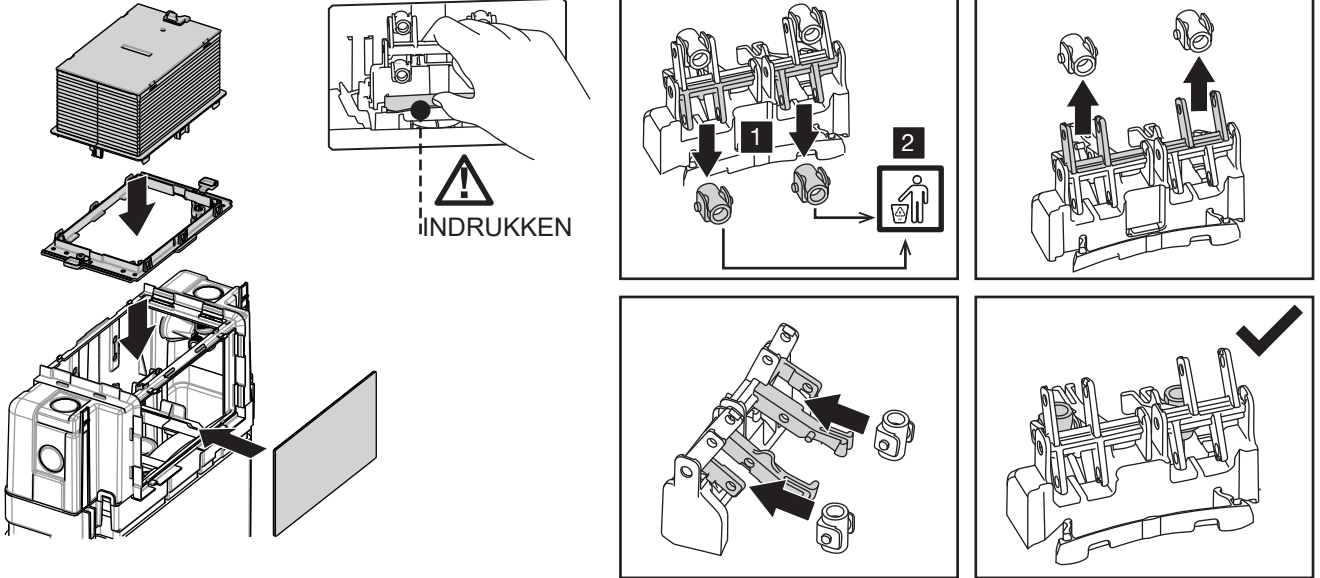

5

BOVEN

Optioneel