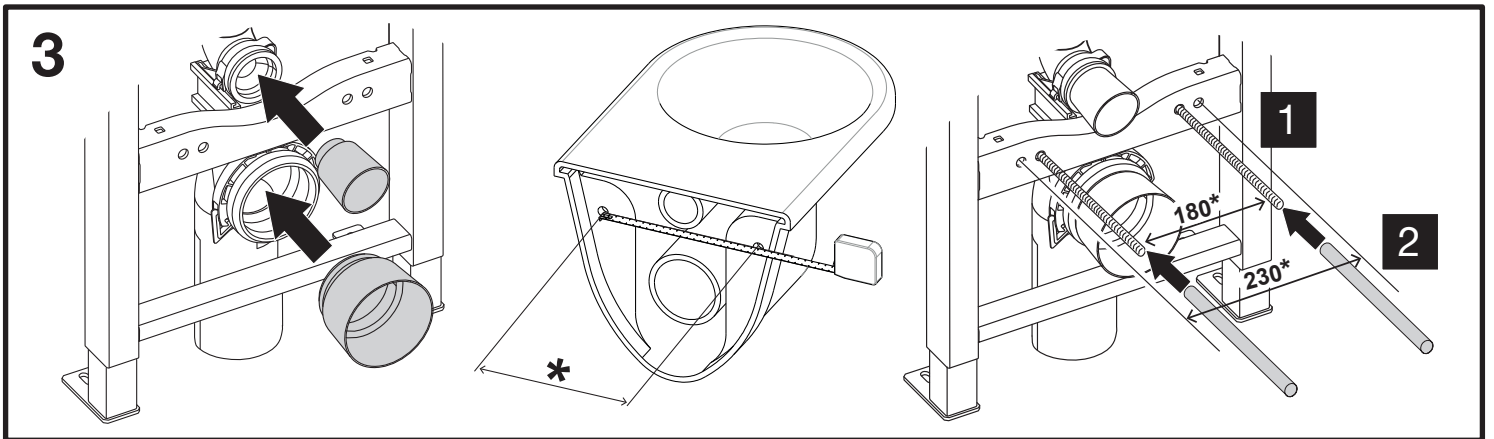

Hudson Reed

Muurframe Toilet

Handleiding

Installatie

Benodigd gereedschap:

Meegeleverde onderdelen:

4A

4B