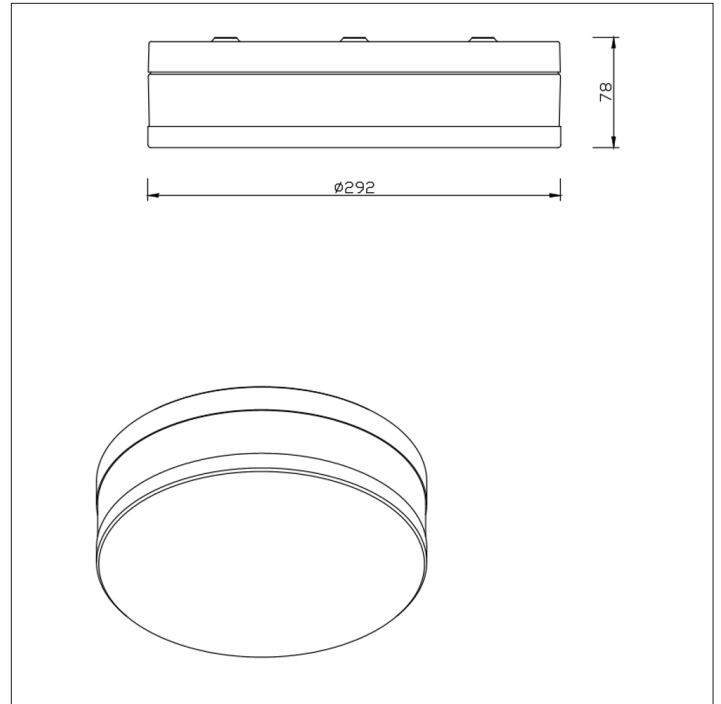

Nemi LED Badkamer Plafondlamp Rond d. 29cm Chromom 18W LED IP44

- ☒ Warm wit
- ☒ LED
- ☒ IP44
- ☒ 20,000 uur
- ☒ Garantie: 5 jaar

Productspecificaties

Merk	Hudson Reed	Ingangsstroom	220-240VAC
Wattage	18W	Lichthoek	n.v.t
Fitting	LED	IP waarde	IP44
Levensduur	20,000 uur	Afmeting	ø292 x 78mm
Lumen	830	Dimbaar	nee
Kleur	chromom	Gewicht	0.3kgs
Kleurweergave (CRI)	80	Certificering	CE, RoHS, LVD & EMC
Powerfactor	n.v.t	Energieklasse	A

Veiligheidsinformatie

- ✓ Gebruik alleen met de opgegeven netspanning.
- ✓ Gebruik bij twijfel een gekwalificeerde electriciën.
- ✗ **NIET** direct in lichtbron.
- ✗ **PIR** sensor kan **NIET** worden verwijderd.
- ✗ Niet met chemicaliën bespuiten.
- ✗ **NOOIT** met ontvlambare of brandbare materialen bedekken.
- ✗ Stel de elektrische componenten **NOOIT** bloot wanneer aangesloten op de stroomvoorziening.
- ✓ Schakel de stroom van de elektrische installatie uit **VOORDAT** u met werkzaamheden begint.

Garantie: 5 jaar