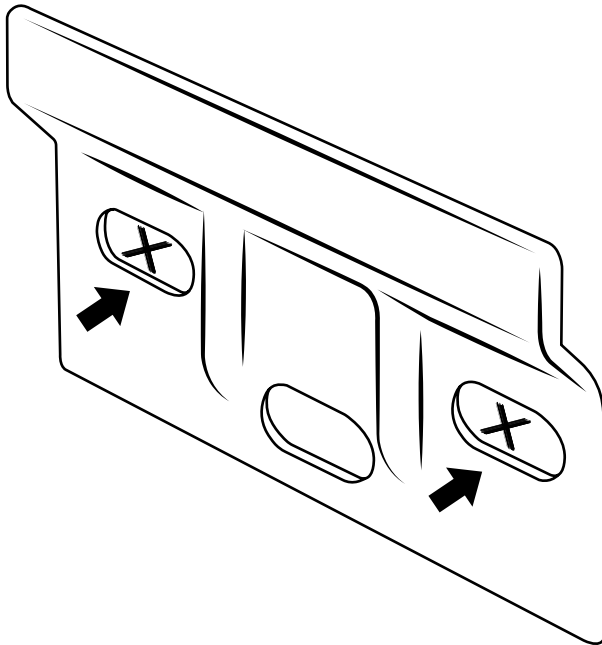

Hudson Reed

Newington Wastafelmeubel

Handleiding

 Model kan afwijken

Installatie

Benodigd gereedschap:

Muurbevestiging:

1