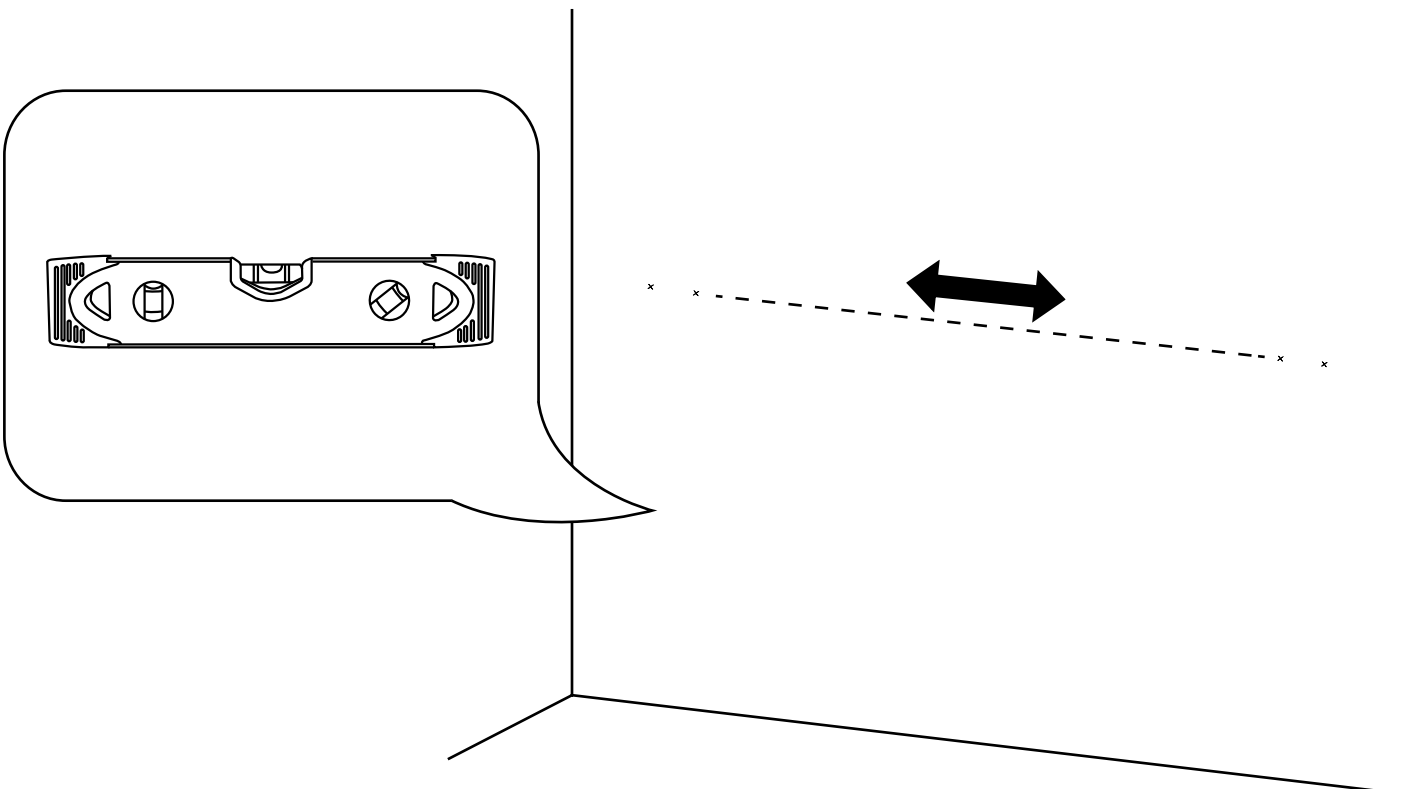

Hudson Reed

Newington Wastafelmeubel

Handleiding

 Model kan afwijken

Installatie

Benodigd gereedschap:

Muurbevestiging:

1

2

3

4

5

6

7

8

Wastafel