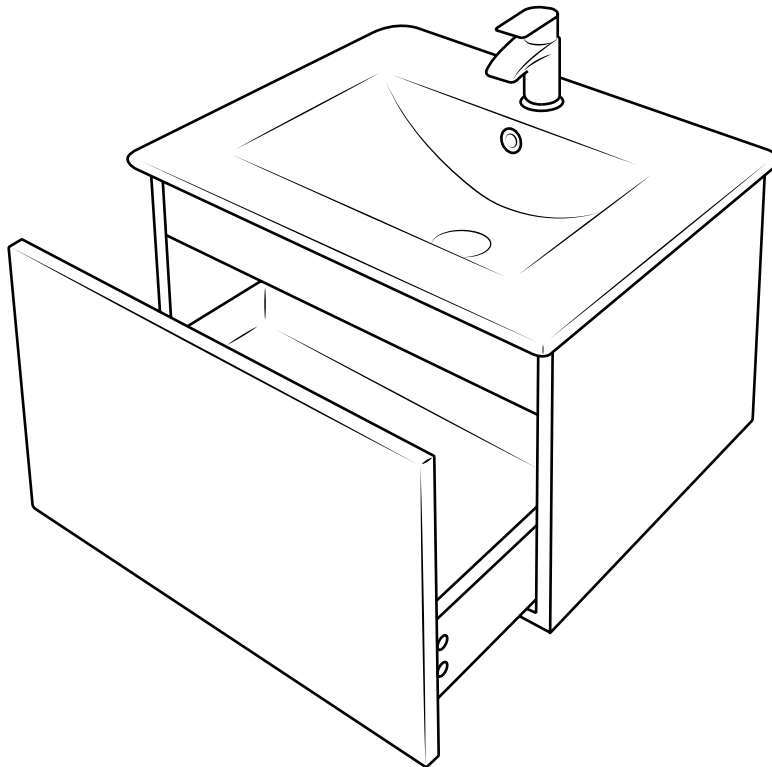

Hudson Reed

Newington Wastafelmeubel

Handleiding

 Model kan afwijken

Installatie

Benodigd gereedschap:

Muurbevestiging:

1

2

3

4

5

6

7

8

Wastafel