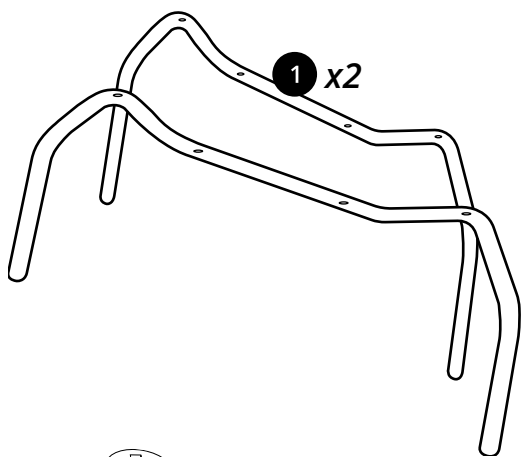

Hudson Reed

P-vormig Douchebad

 Model kan afwijken

Handleiding

Installatie

Benodigd gereedschap:

6mm

3mm

Meegeleverde onderdelen:

1

2

3

4

5

6

7

8

9

10

11

12

13

14

15