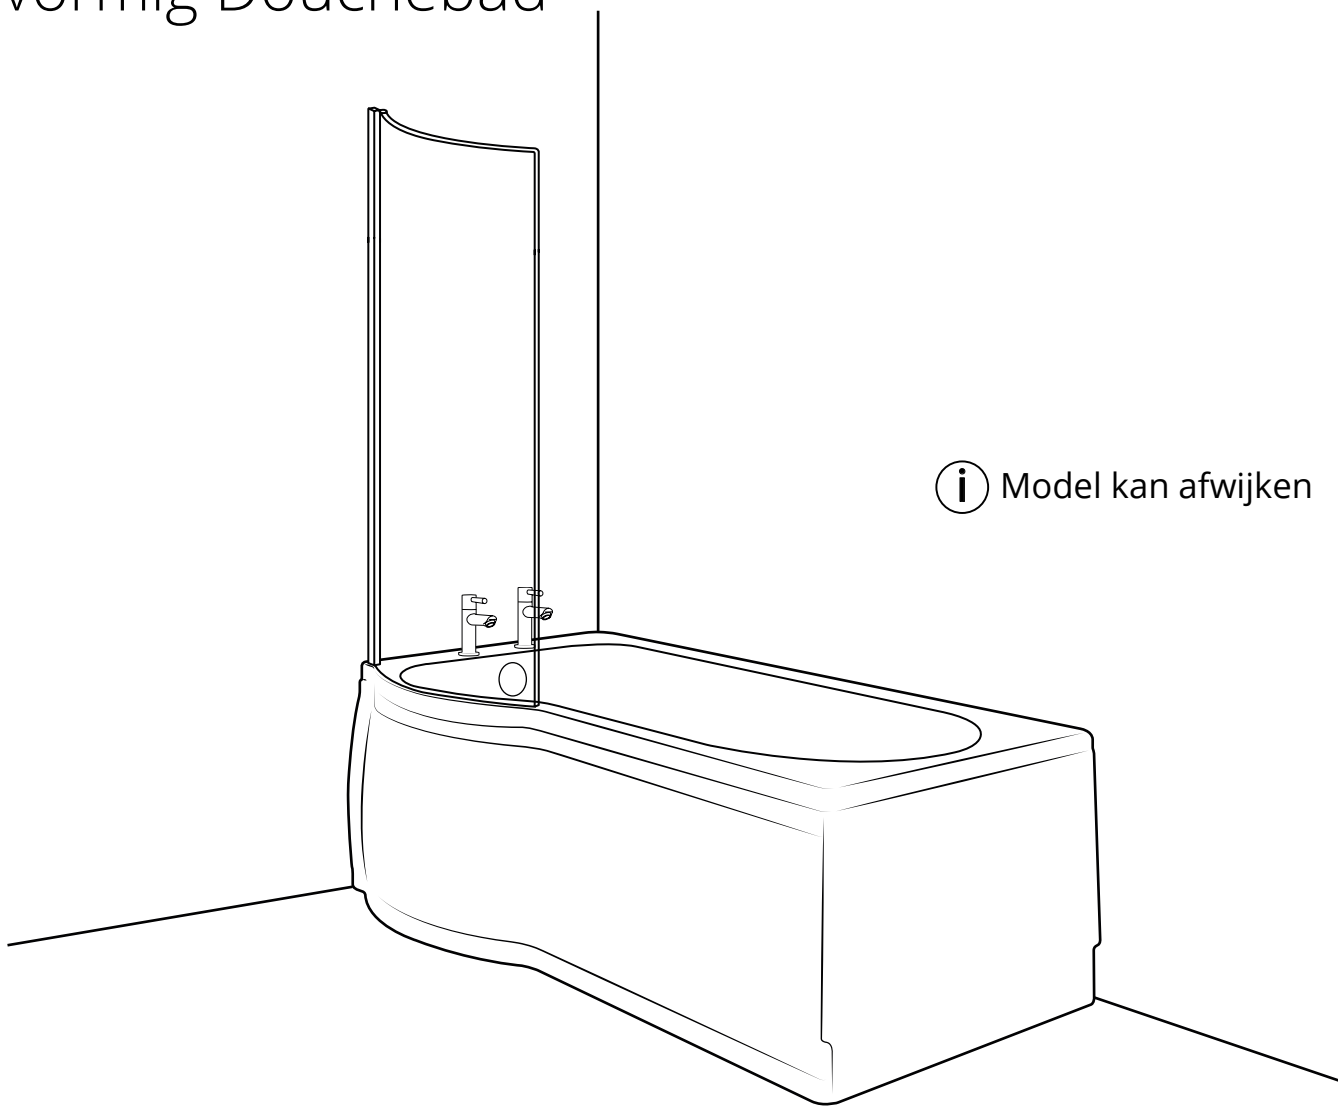

Hudson Reed

P-vormig Douchebad

 Model kan afwijken

Handleiding

Installatie

Benodigd gereedschap:

6mm

3mm