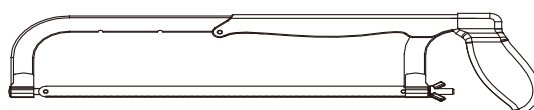

Hudson Reed

P-vormig Douchebad

 Model kan afwijken

Handleiding

Installatie

Benodigd gereedschap:

6mm

3mm

Meegeleverde onderdelen:

1

2

3

4

5

6

7