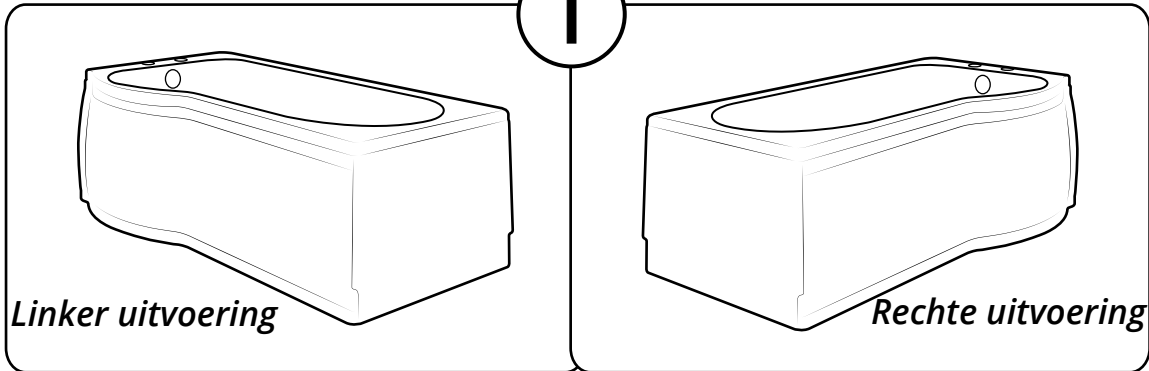

Meegeleverde onderdelen: