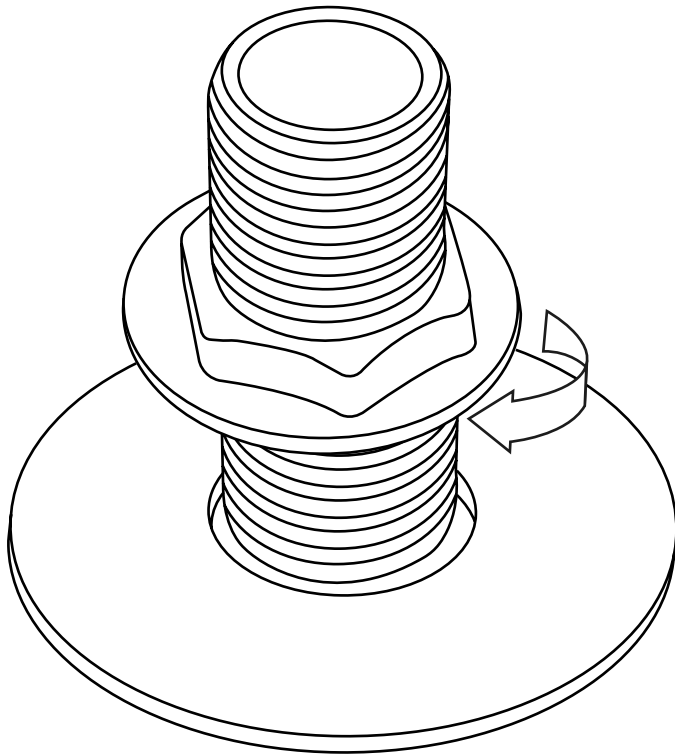

2

3

Voor nadere informatie of als u problemen heeft met dit product verwijzen wij u naar de website.