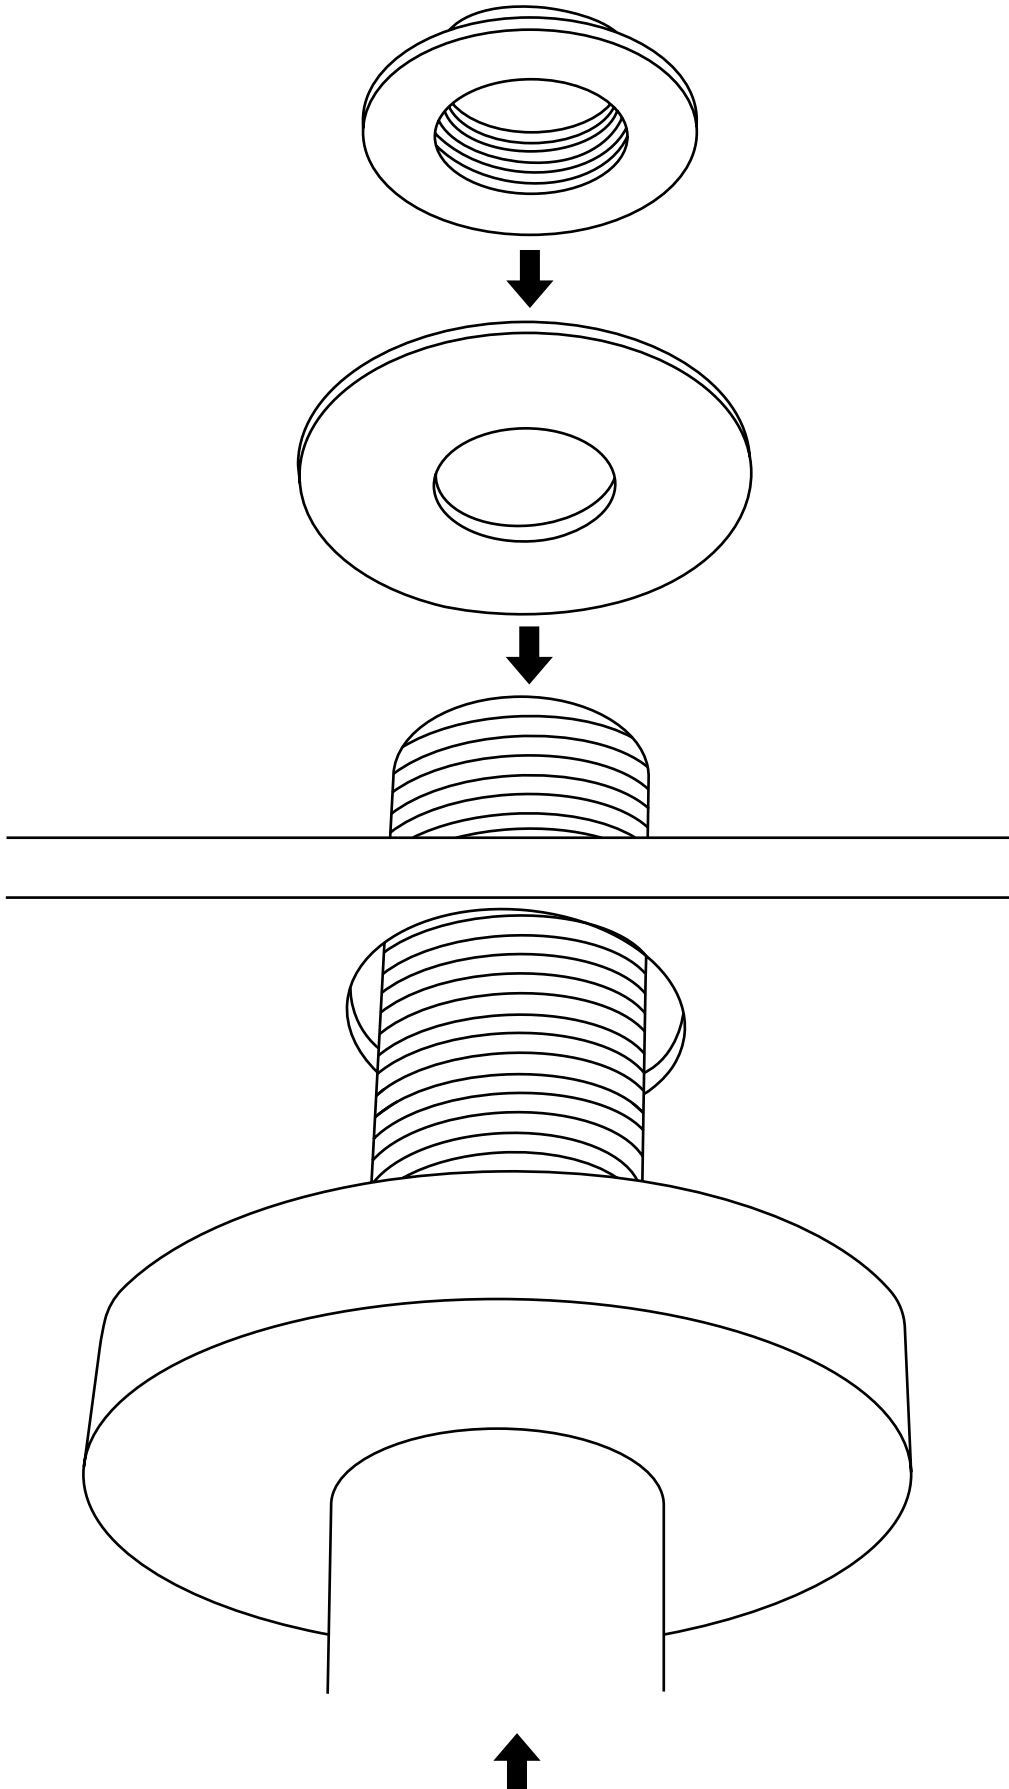

Hudson Reed

Plafondbevestigde Douchearm

Handleiding

Model kan afwijken

Installatie

Benodigd gereedschap:

Meegeleverde onderdelen:

1