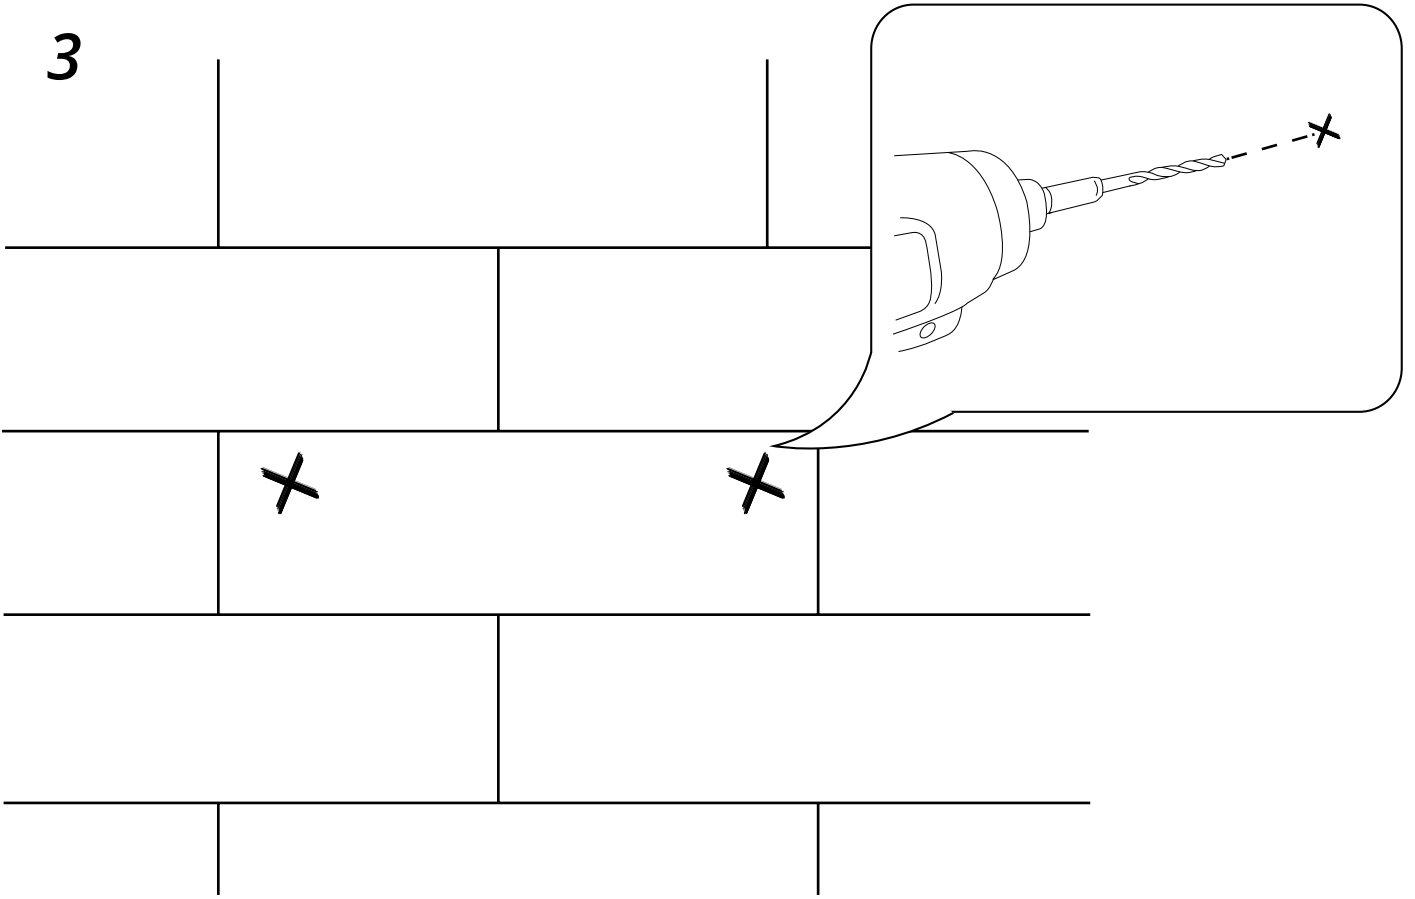

Hudson Reed

Ronde Douchehemel

Handleiding

Installatie

Benodigd gereedschap:

Meegeleverde onderdelen:

x4

x4

x2

1

2

3

4

5

6