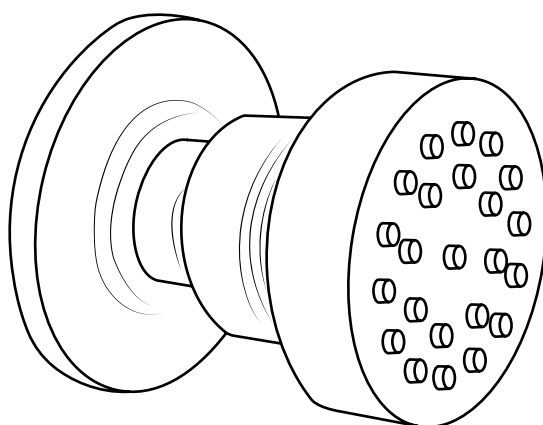

Hudson Reed

Ronde Bodyjet

Handleidingen

 Stijl kan variëren

Installatie

Benodigd gereedschap:

Inclusief:

1