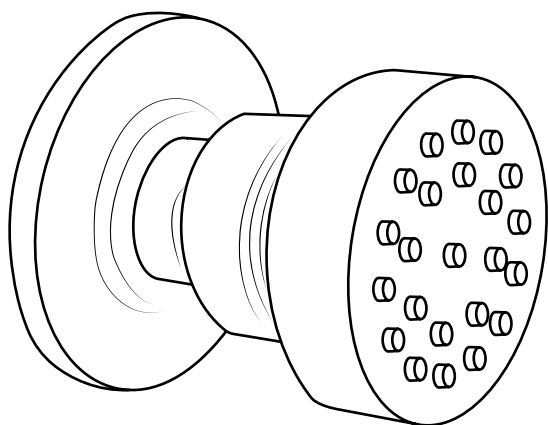

Hudson Reed

Ronde Bodyjet

Handleidingen

 Stijl kan variëren

Installatie

Benodigd gereedschap:

Inclusief:

1