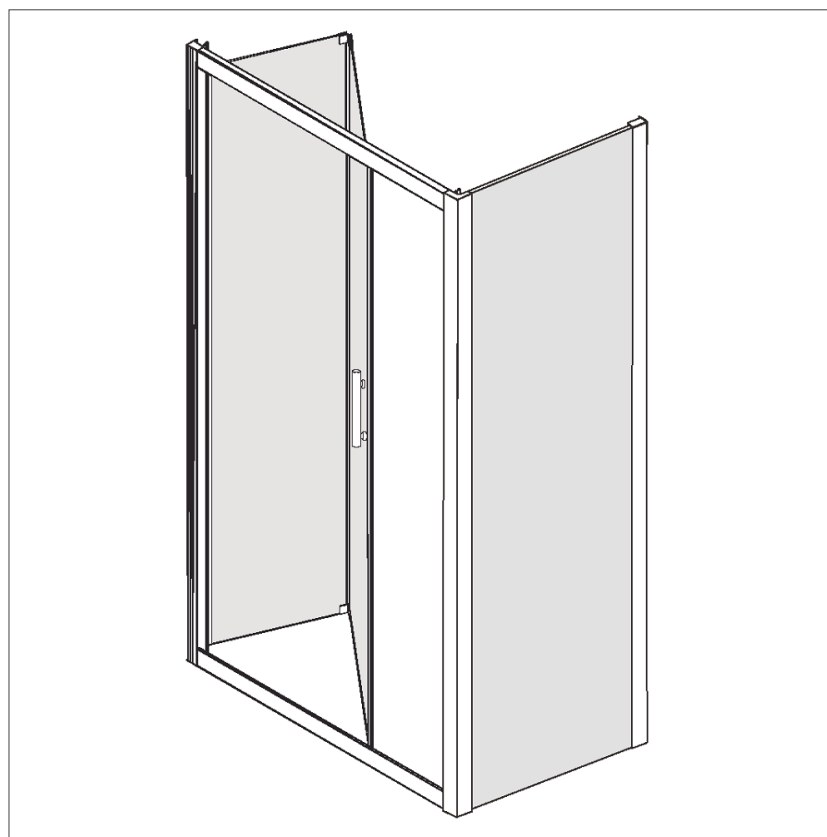

Hudson Reed

VOUWDEUR			
GRÖSSE (CM)	DICKE (CM)	INSTAPBREEDTE (CM)	EINSTELLBEREICH (CM)
185x70	0,6	40,6	66-70
185x76	0,6	44,8	72-76
185x80	0,6	46,9	76-80
185x90	0,6	53,8	86-90
185x100	0,6	61,8	96-100

ZIJPANEEL	
GRÖSSE (CM)	DICKE (CM)
185x70	0,6
185x76	0,6
185x80	0,6
185x90	0,6