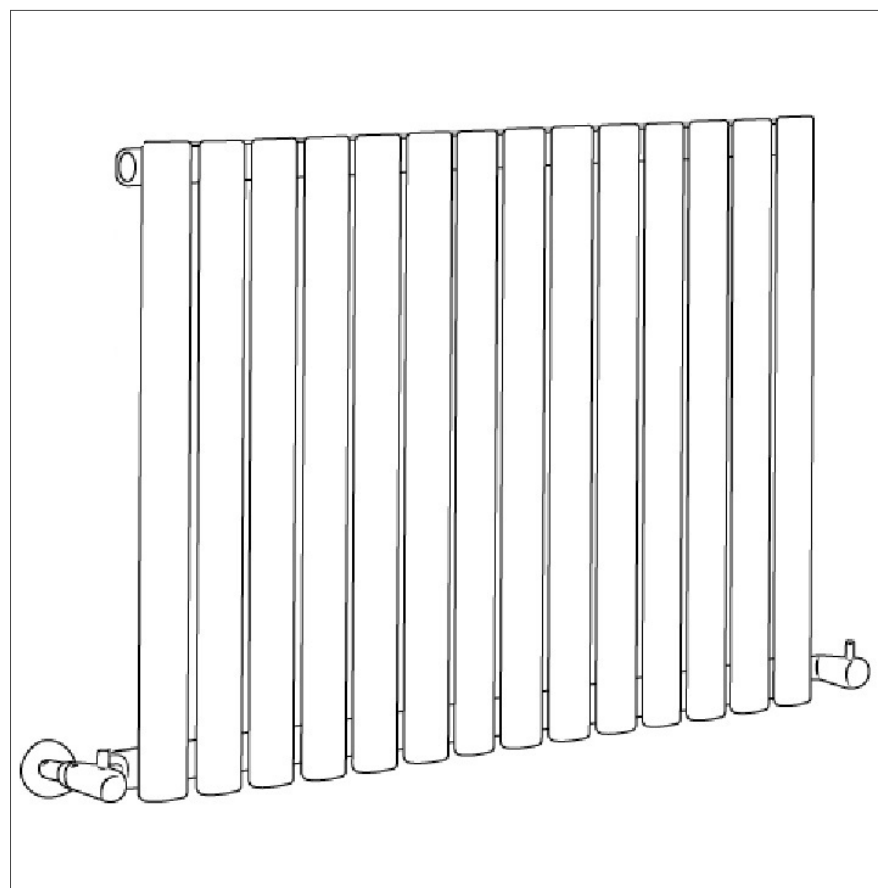

Hudson Reed

HOOGTE (CM)	BREEDTE (CM)	PANEEL	HOH (CM)	VERMOGEN DELTA T30	VERMOGEN DELTA T50	VERMOGEN DELTA T60
63,5cm	59cm	Enkel	68,5cm (Ong.)	244	473	665
63,5cm	82,6cm	Enkel	91,6cm (Ong.)	341	662	931
63,5cm	100cm	Enkel	109cm (Ong.)	414	803	1129
63,5cm	118cm	Enkel	127cm (Ong.)	487	945	1329
63,5cm	141,1cm	Enkel	150,1cm (Ong.)	584	1134	1594