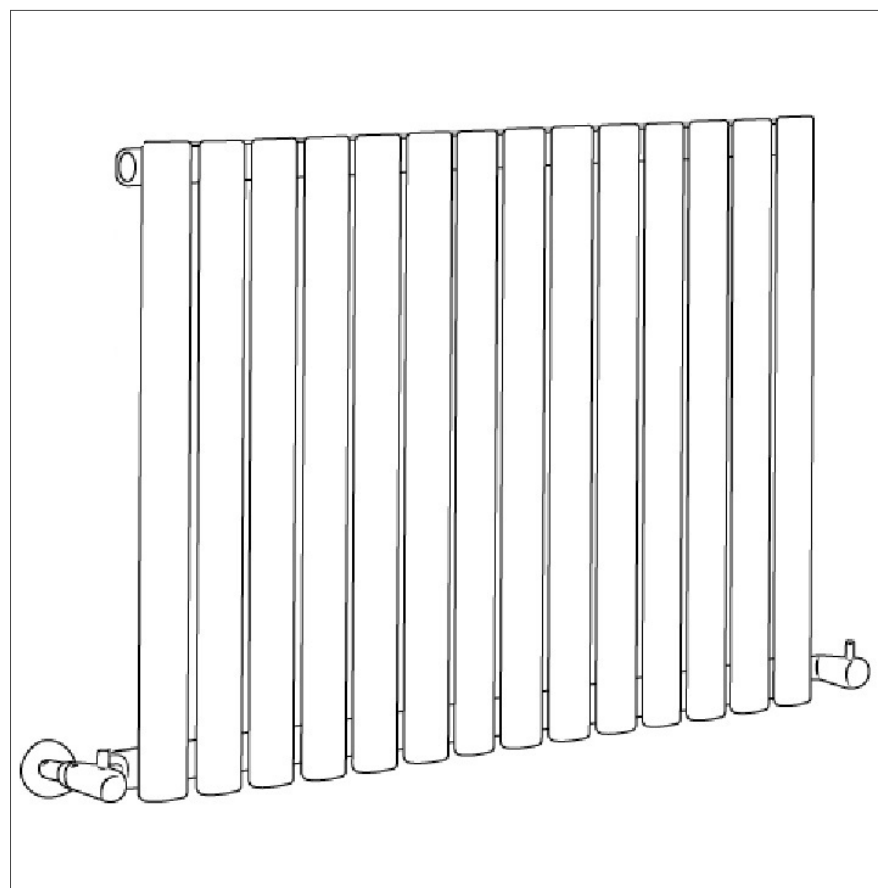

Hudson Reed

HOOGTE (CM)	BREEDTE (CM)	PANEEL	HOH (CM)	VERMOGEN DELTA T30	VERMOGEN DELTA T50	VERMOGEN DELTA T60
63,5cm	41,3cm	Enkel	50,3cm (Ong.)	172	331	463
63,5cm	59,5cm	Enkel	68,5cm (Ong.)	246	473	661
63,5cm	82,6cm	Enkel	91,6cm (Ong.)	344	662	926
63,5cm	100cm	Enkel	109cm (Ong.)	418	803	1,124
63,5cm	118cm	Enkel	127cm (Ong.)	491	945	1,323