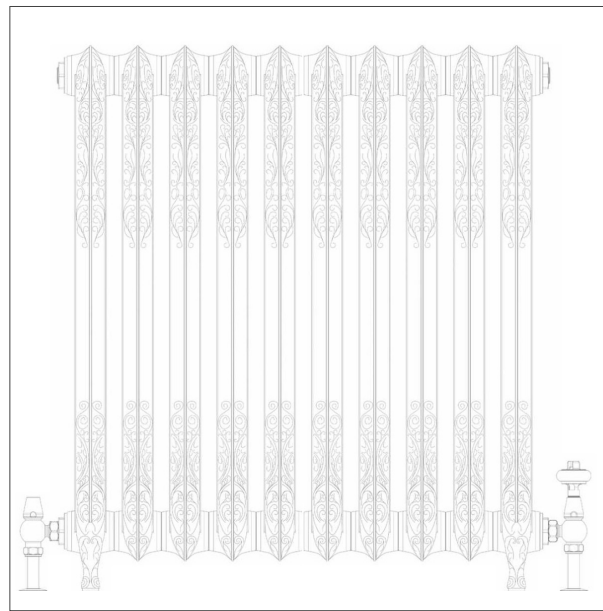

Hudson Reed

AANTAL LADEN	HOOGTE (CM)	BREEDTE (CM)	DIEPTE (CM)	HOH (ONG. CM)	VERMOGEN DELTA T30	VERMOGEN DELTA T50	VERMOGEN DELTA T60
4	95	33,4	20,5	42,4	299	563	706
5	95	41	20,5	50	374	704	883
6	95	48,6	20,5	57,6	448	845	1060
7	95	56,2	20,5	65,2	523	986	1237
8	95	63,8	20,5	72,8	598	1126	1412
9	95	71,4	20,5	80,4	672	1267	1589
10	95	79	20,5	88	747	1408	1766
11	95	86,6	20,5	95,6	822	1549	1943
12	95	94,2	20,5	103,2	896	1690	2120
13	95	101,8	20,5	110,8	971	1830	2295
14	95	109,4	20,5	118,4	1046	1971	2472
15	95	117	20,5	126	1121	2112	2649
16	95	124,6	20,5	133,6	1195	2253	2826
17	95	132,2	20,5	141,2	1270	2394	3002
18	95	139,8	20,5	148,8	1345	2534	3178
19	95	147,4	20,5	156,4	1419	2675	3355

AANTAL LADEN	HOOGTE (CM)	BREEDTE (CM)	DIEPTE (CM)	HOH (ONG. CM)	VERMOGEN DELTA T30	VERMOGEN DELTA T50	VERMOGEN DELTA T60
20	95	155	20,5	164	1494	2816	3532
21	95	162,6	20,5	171,6	1569	2957	3709
22	95	170,2	20,5	179,2	1643	3098	3885
23	95	177,8	20,5	186,8	1718	3238	4061
24	95	185,4	20,5	194,4	1793	3379	4238
25	95	193	20,5	202	1868	3520	4415
26	95	200,6	20,5	209,6	1942	3661	4592
27	95	208,2	20,5	217,2	2017	3802	4768
28	95	215,8	20,5	224,8	2092	3942	4944
29	95	223,4	20,5	232,4	2166	4083	5121
30	95	231	20,5	240	2241	4224	5298
31	95	238,6	20,5	247,6	2316	4365	5474
32	95	246,2	20,5	255,2	2390	4506	5651
33	95	253,8	20,5	262,8	2465	4646	5827
34	95	261,4	20,5	270,4	2540	4787	6004
35	95	269	20,5	278	2615	4928	6181
36	95	276,6	20,5	285,6	2689	5069	6357
37	95	284,2	20,5	293,2	2764	5210	6534
38	95	291,8	20,5	300,8	2839	5350	6710
39	95	299,4	20,5	308,4	2913	5491	6887
40	95	307	20,5	316	2988	5632	7063