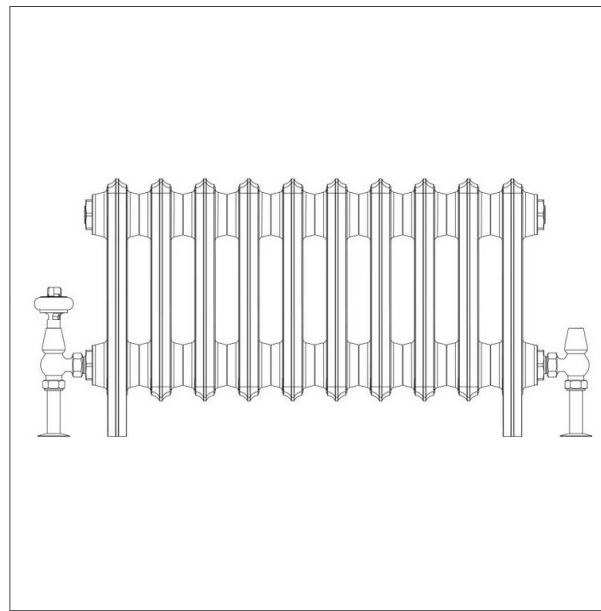

Hudson Reed

AANTAL LADEN	HOOGTE (CM)	BREEDTE (CM)	DiePTE (CM)	HOH (ONG. CM)	VERMOGEN DELTA T30	VERMOGEN DELTA T50	VERMOGEN DELTA T60
4	35,7	27,1	17,5	36,1	94	175	219
5	35,7	33,1	17,5	42,1	118	219	273
6	35,7	39,1	17,5	48,1	141	262	327
7	35,7	45,1	17,5	54,1	165	306	382
8	35,7	51,2	17,5	60,2	188	350	437
9	35,7	57,2	17,5	66,2	212	393	491
10	35,7	63,2	17,5	72,2	235	437	546
11	35,7	69,2	17,5	78,2	259	481	601
12	35,7	75,2	17,5	84,2	282	524	654
13	35,7	81,3	17,5	90,3	306	568	709
14	35,7	87,3	17,5	96,3	329	612	764
15	35,7	93,3	17,5	102,3	353	656	819
16	35,7	99,3	17,5	108,3	376	699	873
17	35,7	105,3	17,5	114,3	400	743	928
18	35,7	111,4	17,5	120,4	423	787	983
19	35,7	117,4	17,5	126,4	447	830	1036

AANTAL LADEN	HOOGTE (CM)	BREEDTE (CM)	DIEPTE (CM)	HOH (ONG. CM)	VERMOGEN DELTA T30	VERMOGEN DELTA T50	VERMOGEN DELTA T60
20	35,7	123,4	17,5	132,4	470	874	1091
21	35,7	129,4	17,5	138,4	494	918	1146
22	35,7	135,4	17,5	144,4	517	961	1200
23	35,7	141,5	17,5	150,5	541	1005	1255
24	35,7	147,5	17,5	156,5	564	1049	1310
25	35,7	153,5	17,5	162,5	588	1093	1365
26	35,7	159,5	17,5	168,5	611	1136	1418
27	35,7	165,5	17,5	174,5	635	1180	1473
28	35,7	171,6	17,5	180,6	658	1224	1528
29	35,7	177,6	17,5	186,6	682	1267	1582
30	35,7	183,6	17,5	192,6	705	1311	1637
31	35,7	189,6	17,5	198,6	729	1355	1692
32	35,7	195,6	17,5	204,6	752	1398	1746
33	35,7	201,7	17,5	210,7	776	1442	1801
34	35,7	207,7	17,5	216,7	799	1486	1855
35	35,7	213,7	17,5	222,7	823	1530	1910
36	35,7	219,7	17,5	228,7	846	1573	1964
37	35,7	225,7	17,5	234,7	870	1617	2019
38	35,7	231,8	17,5	240,8	893	1661	2074
39	35,7	237,8	17,5	246,8	917	1704	2128
40	35,7	243,8	17,5	252,8	940	1748	2183