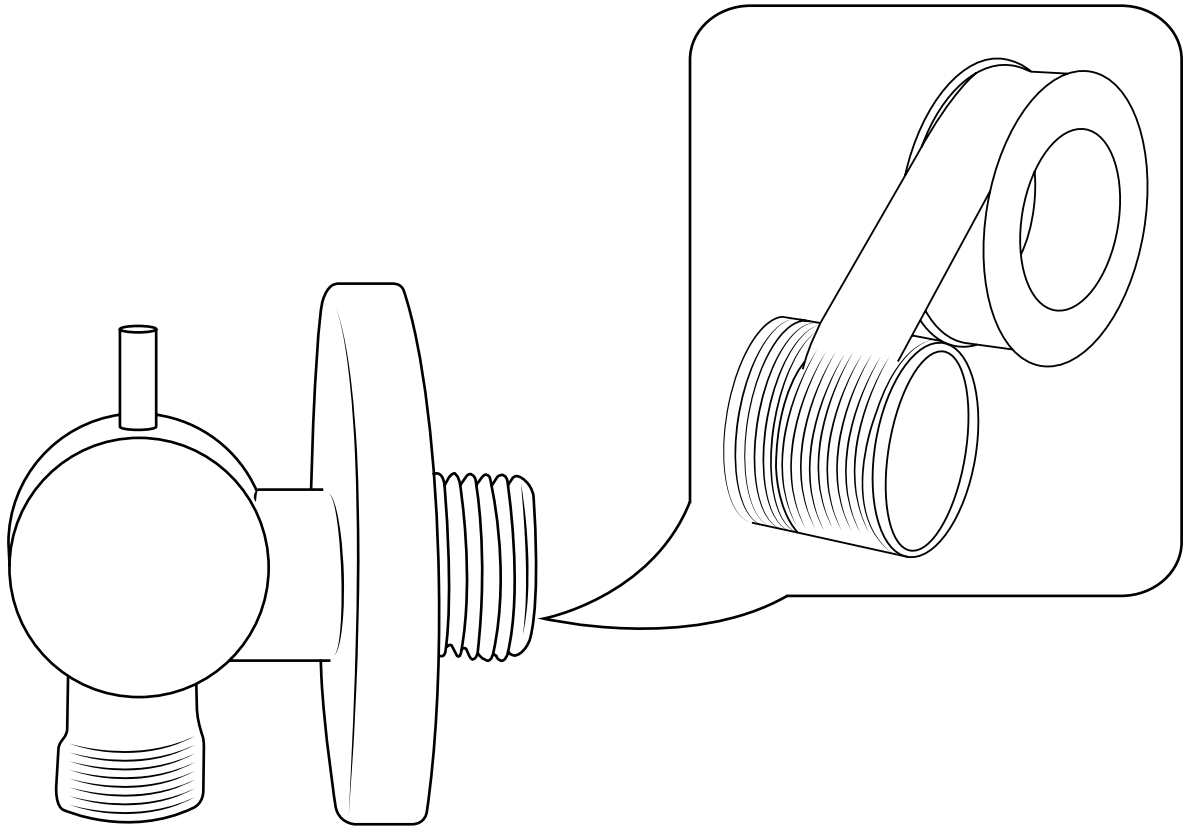

Hudson Reed

Spray Handdouche

 Model kan afwijken

Handleiding

Installatie

Benodigd gereedschap:

Meegeleverde onderdelen:

1