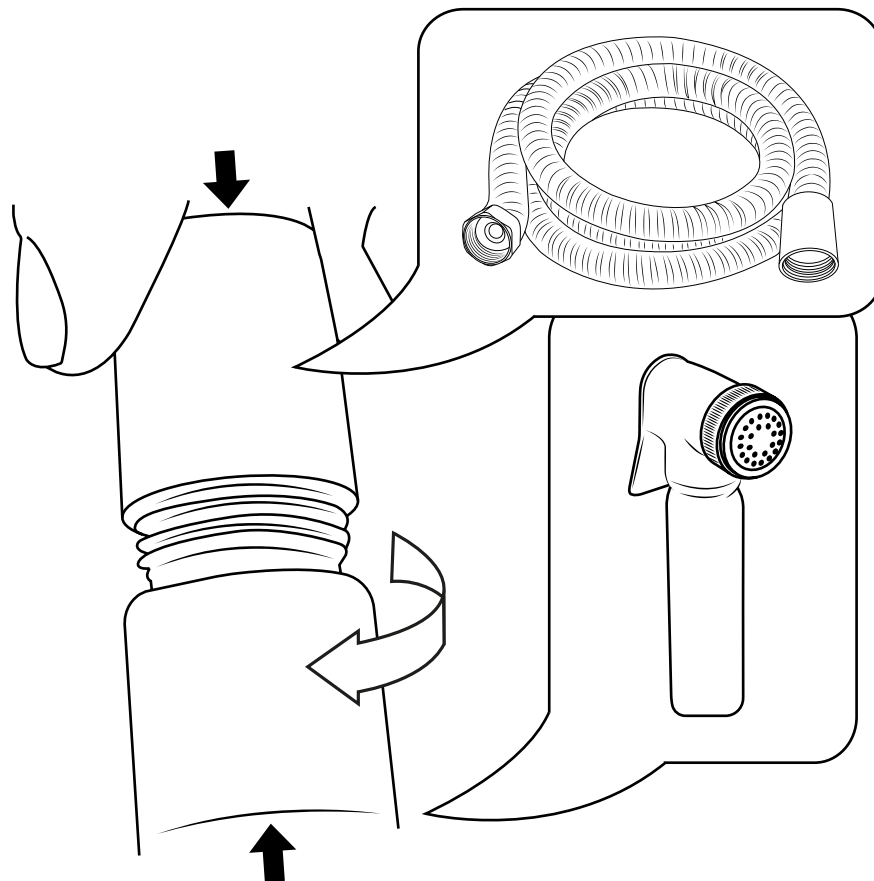

5

6

Voor nadere informatie of als u problemen heeft met dit product verwijzen wij u naar de website.