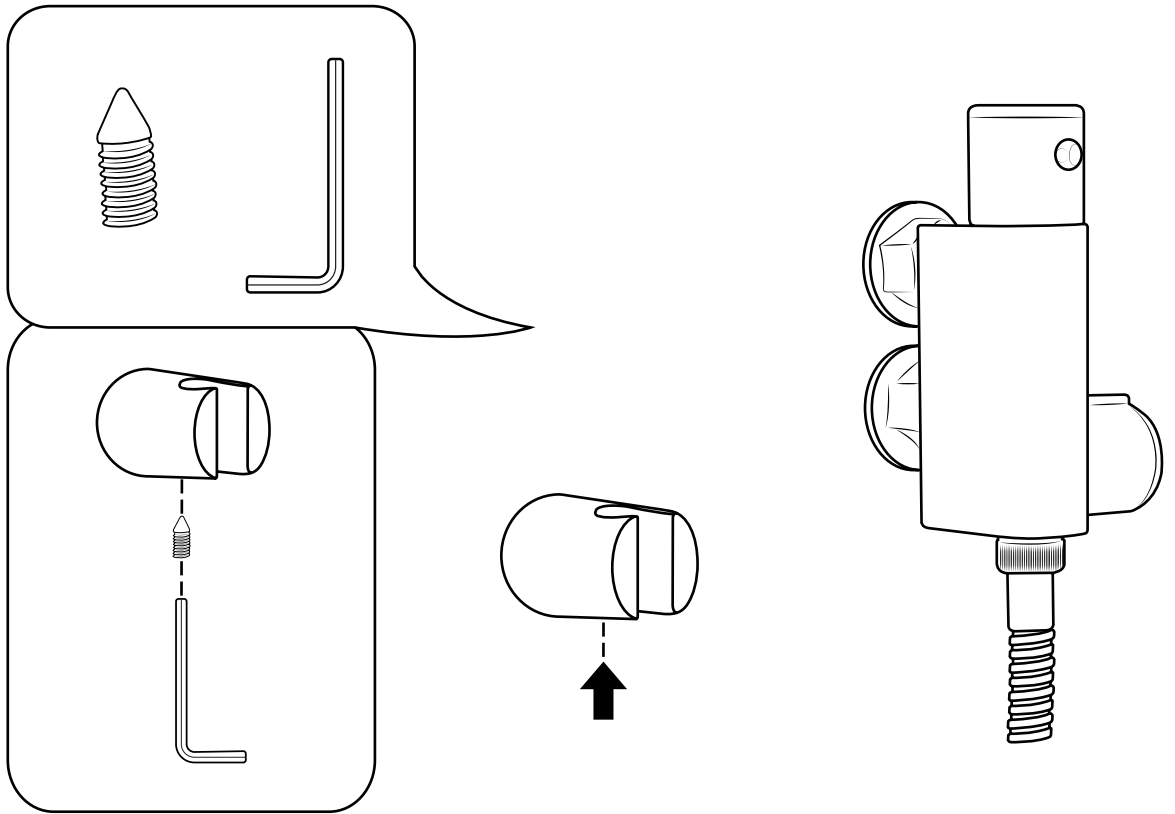

Hudson Reed

Thermostatische Spray Handdouche

 Model kan afwijken

Handleiding

Installatie

Benodigd gereedschap:

Meegeleverde onderdelen:

1

10

11

12

13

14

Let op: de douchekraan moet in de uit-stand worden gezet na gebruik