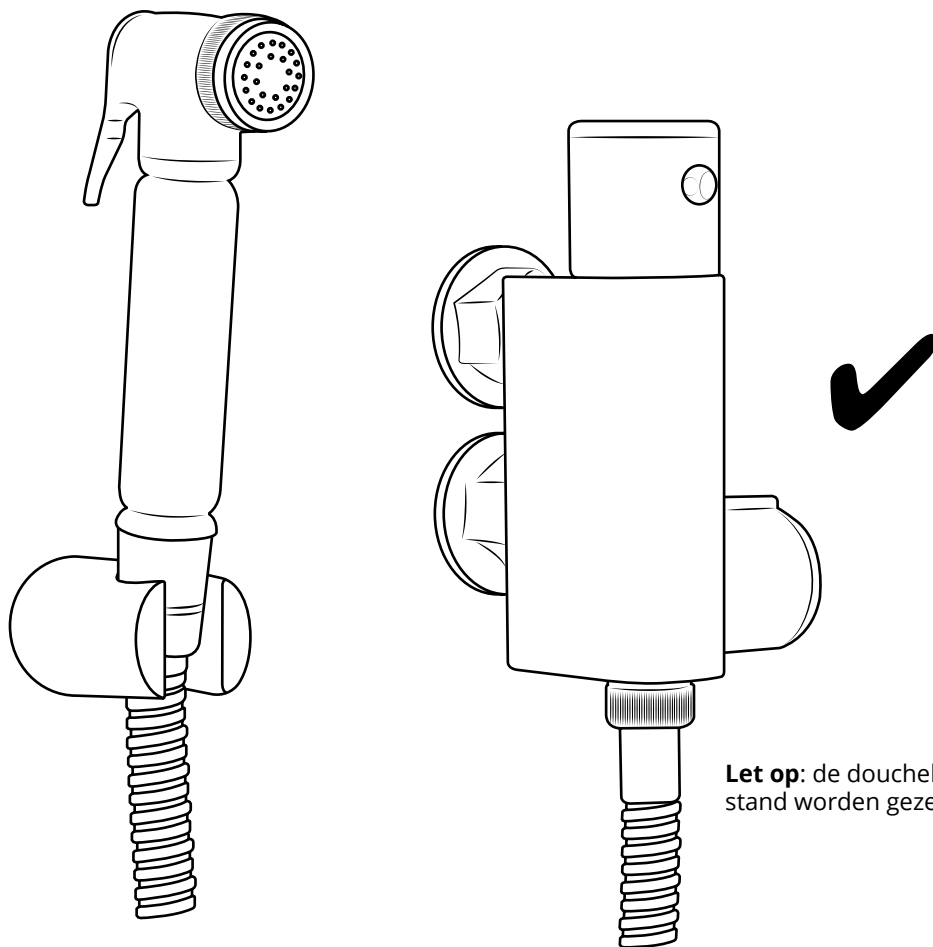

Hudson Reed

Thermostatische Spray Handdouche

 Model kan afwijken

Handleiding

Installatie

Benodigd gereedschap:

Meegeleverde onderdelen:

1

10

11

12

13

14

Let op: de douchekraan moet in de uit-stand worden gezet na gebruik