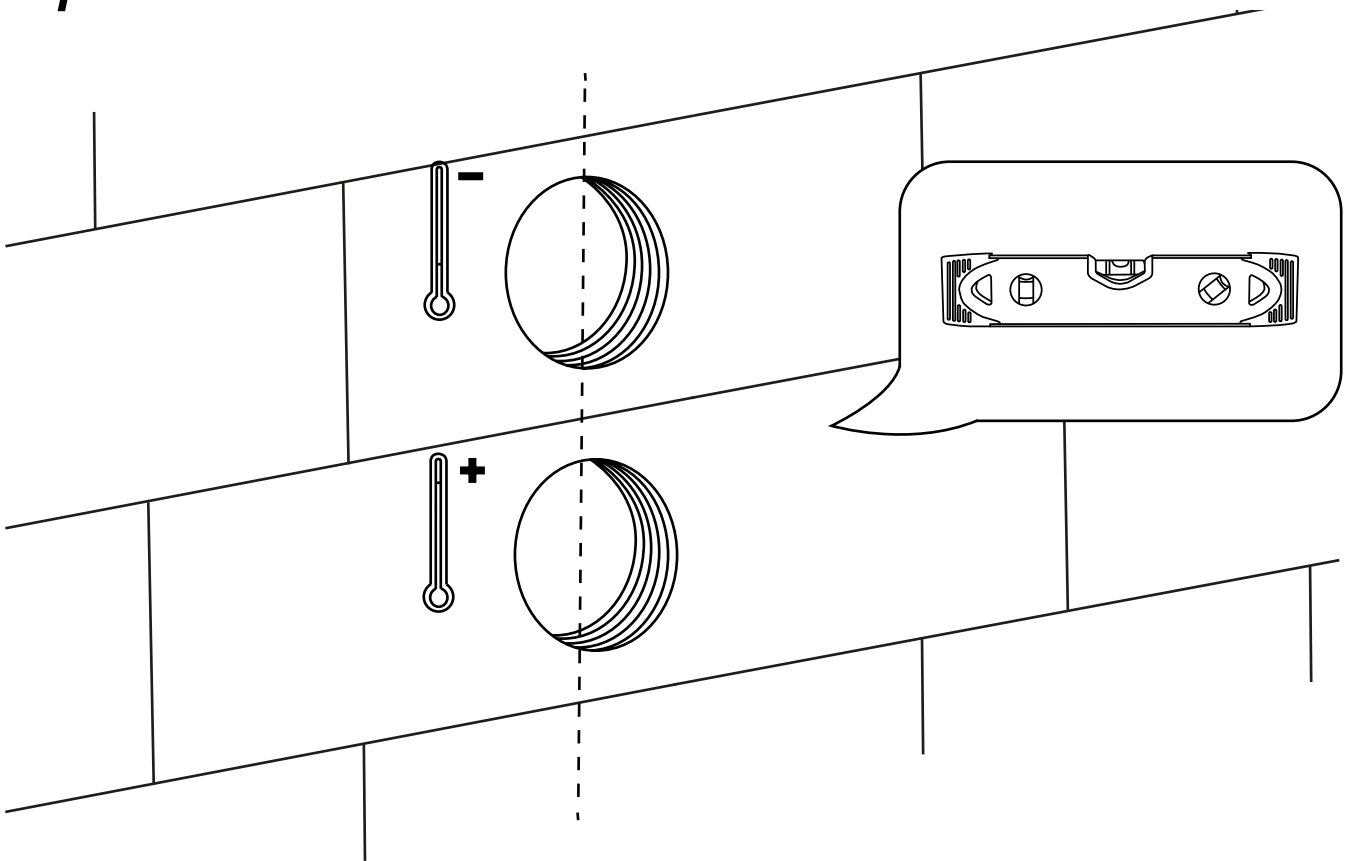

Hudson Reed

Thermostatische Spray Handdouche

 Model kan afwijken

Handleiding

Installatie

Benodigd gereedschap:

Meegeleverde onderdelen:

1

10

11

12

13

14

Let op: de douchekraan moet in de uit-stand worden gezet na gebruik