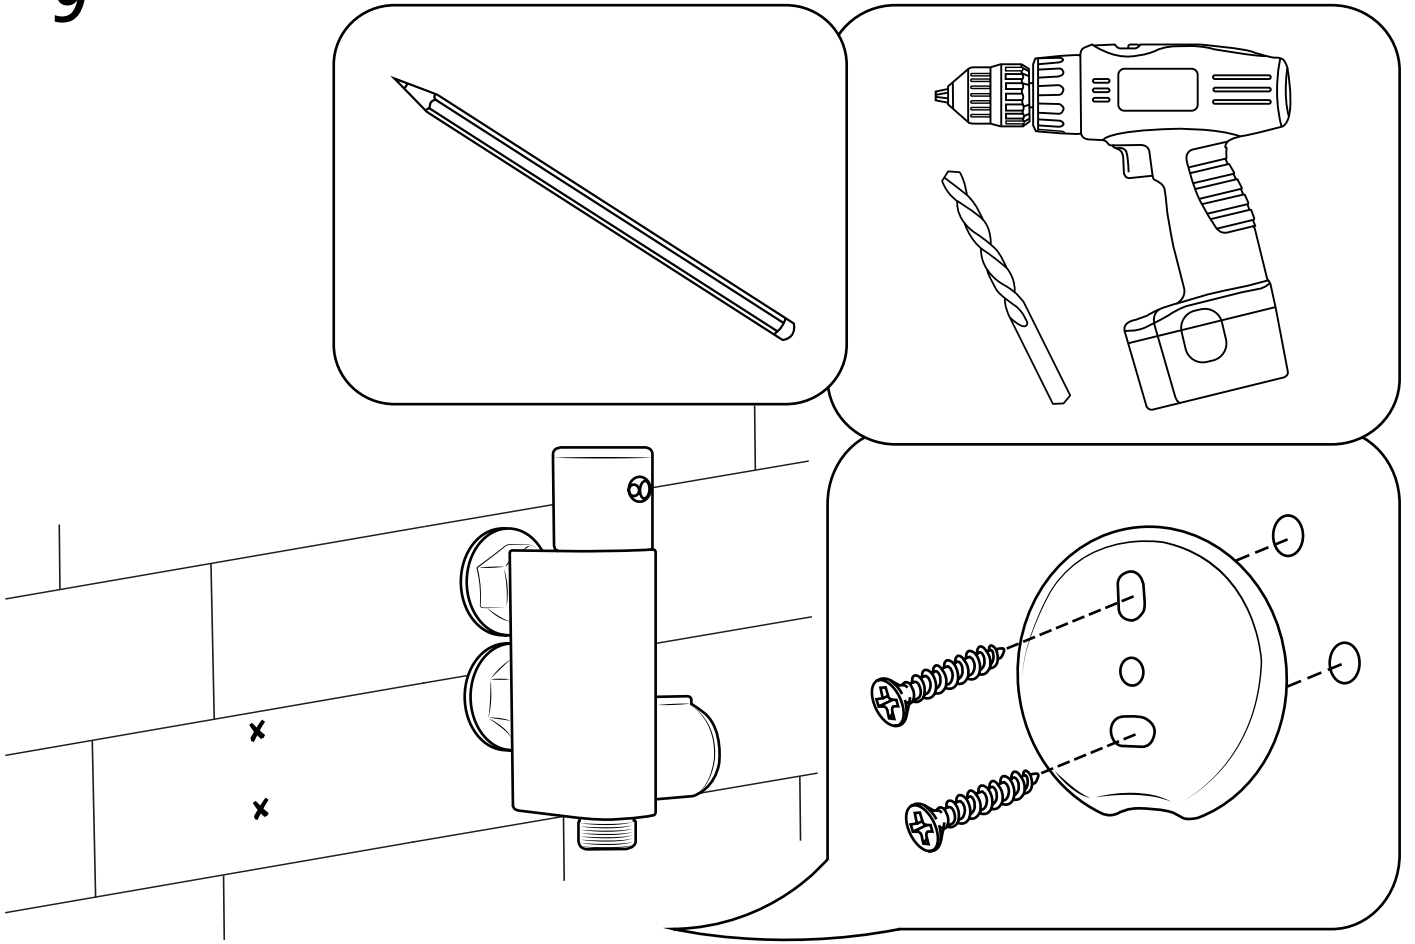

Hudson Reed

Thermostatische Spray Handdouche

 Model kan afwijken

Handleiding

Installatie

Benodigd gereedschap:

Meegeleverde onderdelen:

1

10

11

12

13

14

Let op: de douchekraan moet in de uit-stand worden gezet na gebruik