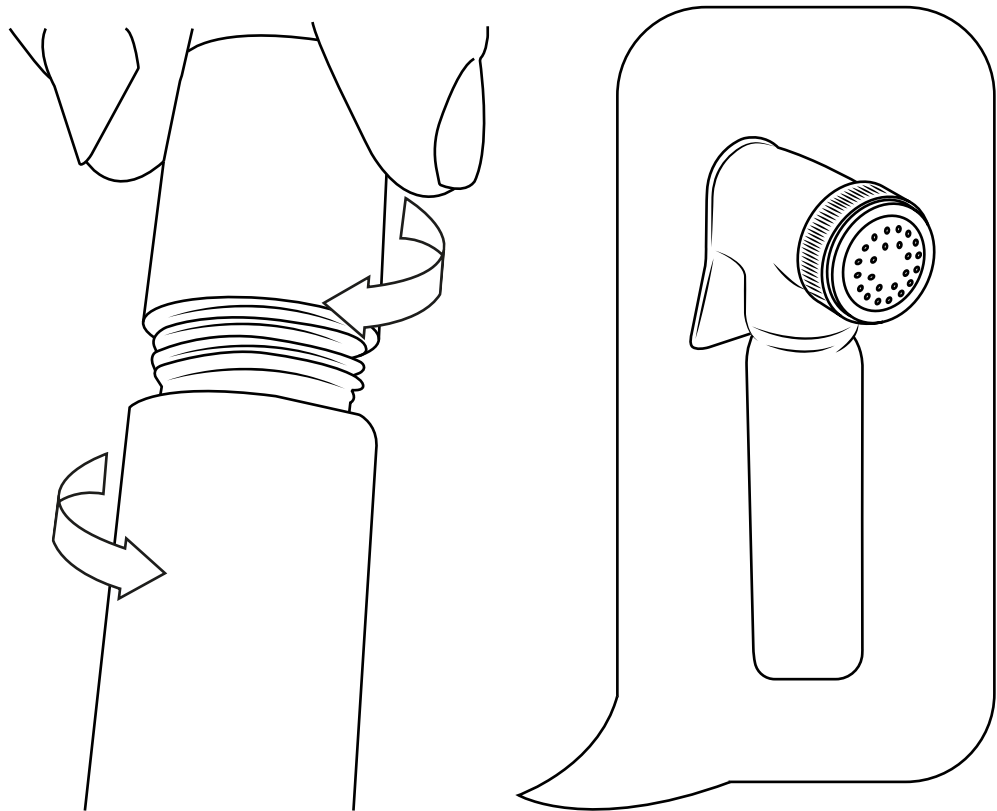

Hudson Reed

Thermostatische Spray Handdouche

 Model kan afwijken

Handleiding

Installatie

Benodigd gereedschap:

Meegeleverde onderdelen:

1

10

11

12

13

14

Let op: de douchekraan moet in de uit-stand worden gezet na gebruik