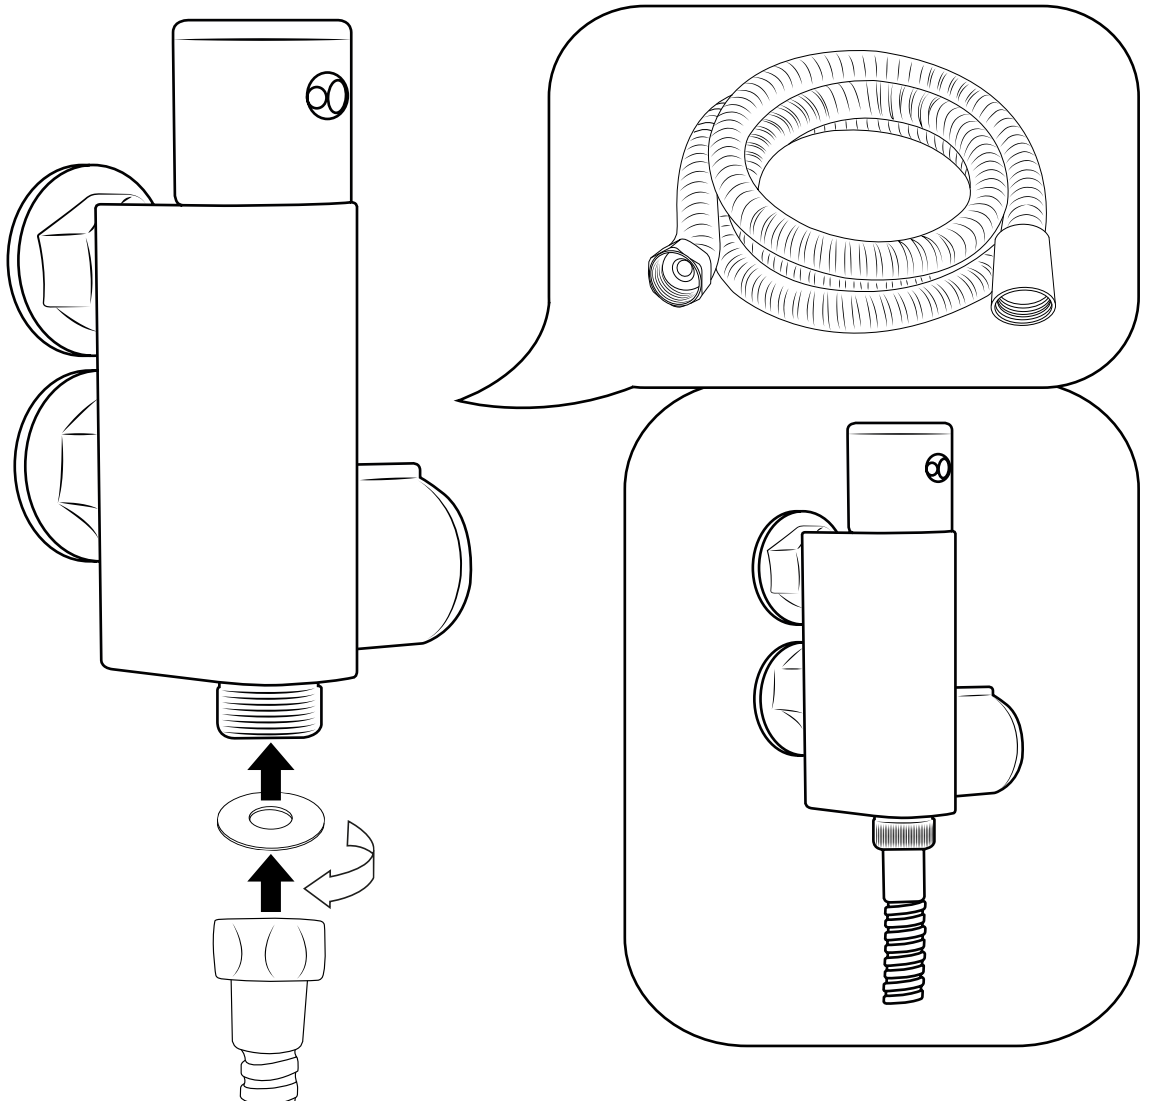

Hudson Reed

Thermostatische Spray Handdouche

 Model kan afwijken

Handleiding

Installatie

Benodigd gereedschap:

Meegeleverde onderdelen:

1

10

11

12

13

14

Let op: de douchekraan moet in de uit-stand worden gezet na gebruik