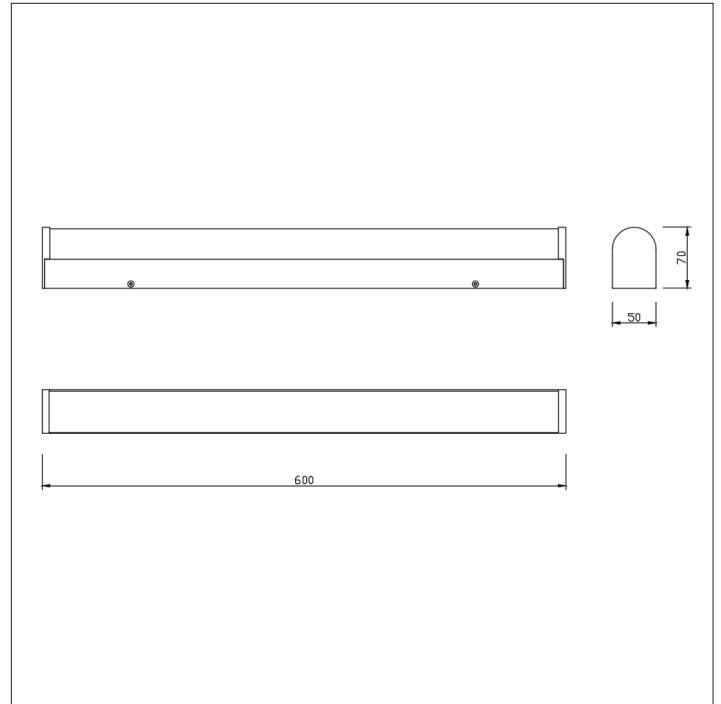

Varese LED Badkamer Wandlamp D-uitvoering 60 x 7 x 5cm 12W Chroom LED IP44

- Warm wit
- LED
- IP44
- 20,000 uur
- Garantie: 5 jaar

Productspecificaties

Merk	Hudson Reed	Ingangsstroom	220-240VAC
Wattage	12W	Lichthoek	n.v.t
Fitting	LED	IP waarde	IP44
Levensduur	20,000 uur	Afmeting	600 x 70 x 50mm
Lumen	1000	Dimbaar	nee
Kleur	chroom	Gewicht	0.25kgs
Kleurweergave (CRI)	80	Certificering	CE, RoHS, LVD & EMC
Powerfactor	n.v.t	Energieklasse	A