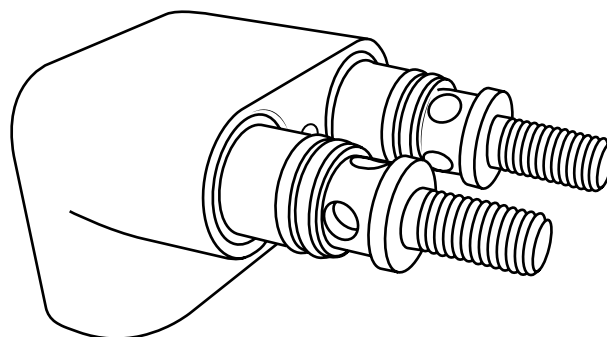

Hudson Reed

Vierkante Douchehemel met Waterval

Handleiding

Installatie

Benodigd gereedschap:

Meegeleverde onderdelen:

1

2