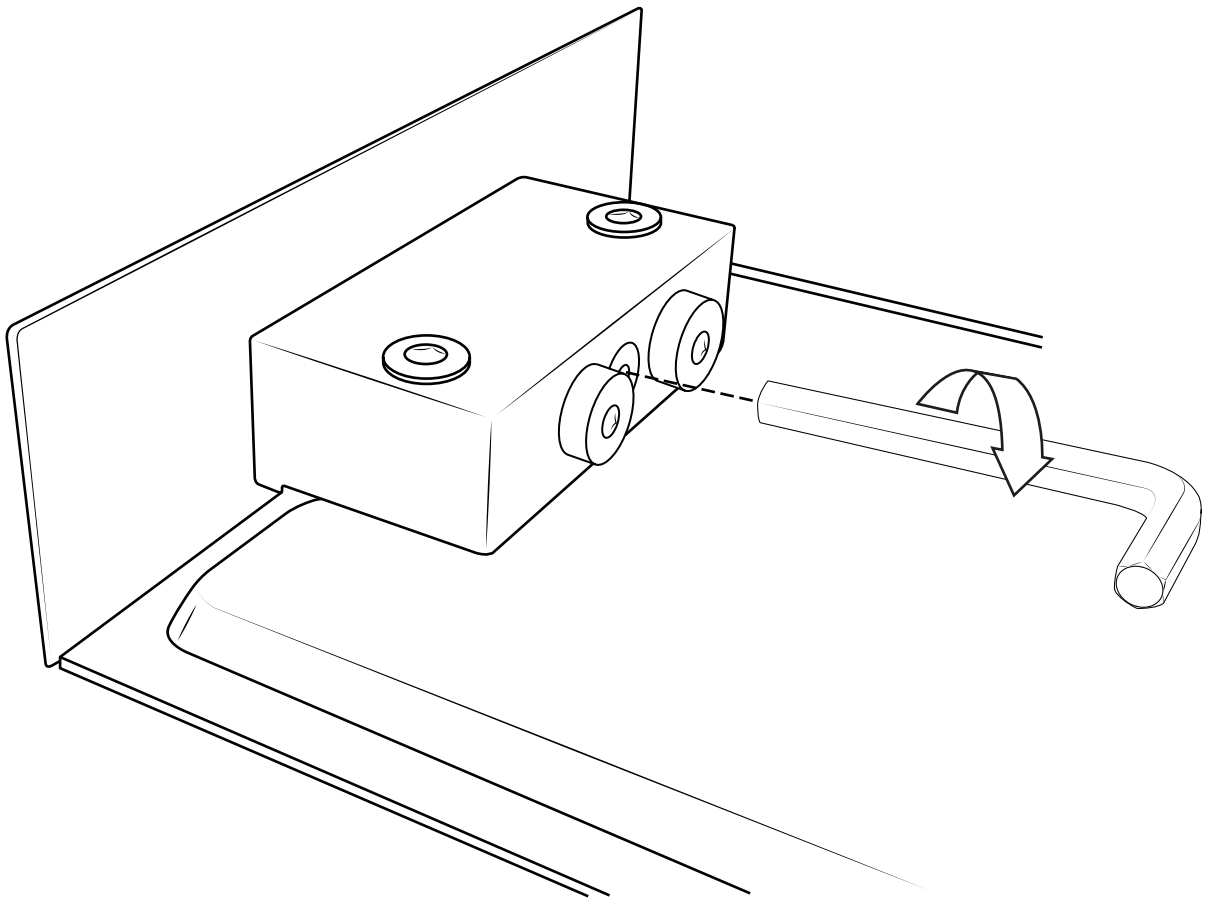

23

24

Voor nadere informatie of als u problemen heeft met dit product verwijzen wij u naar de website.