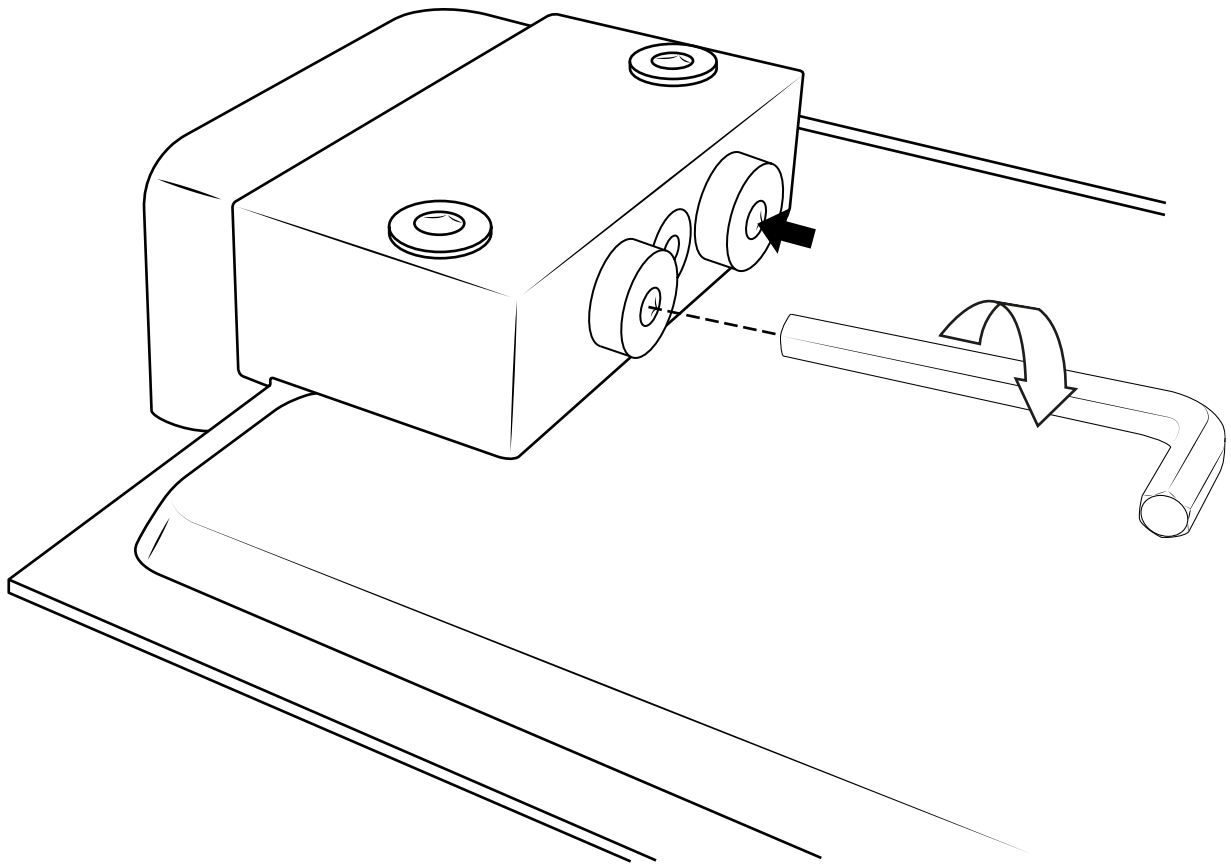

Hudson Reed

Vierkante Douchehemel met Waterval

Handleiding

Installatie

Benodigd gereedschap:

Meegeleverde onderdelen:

1

2