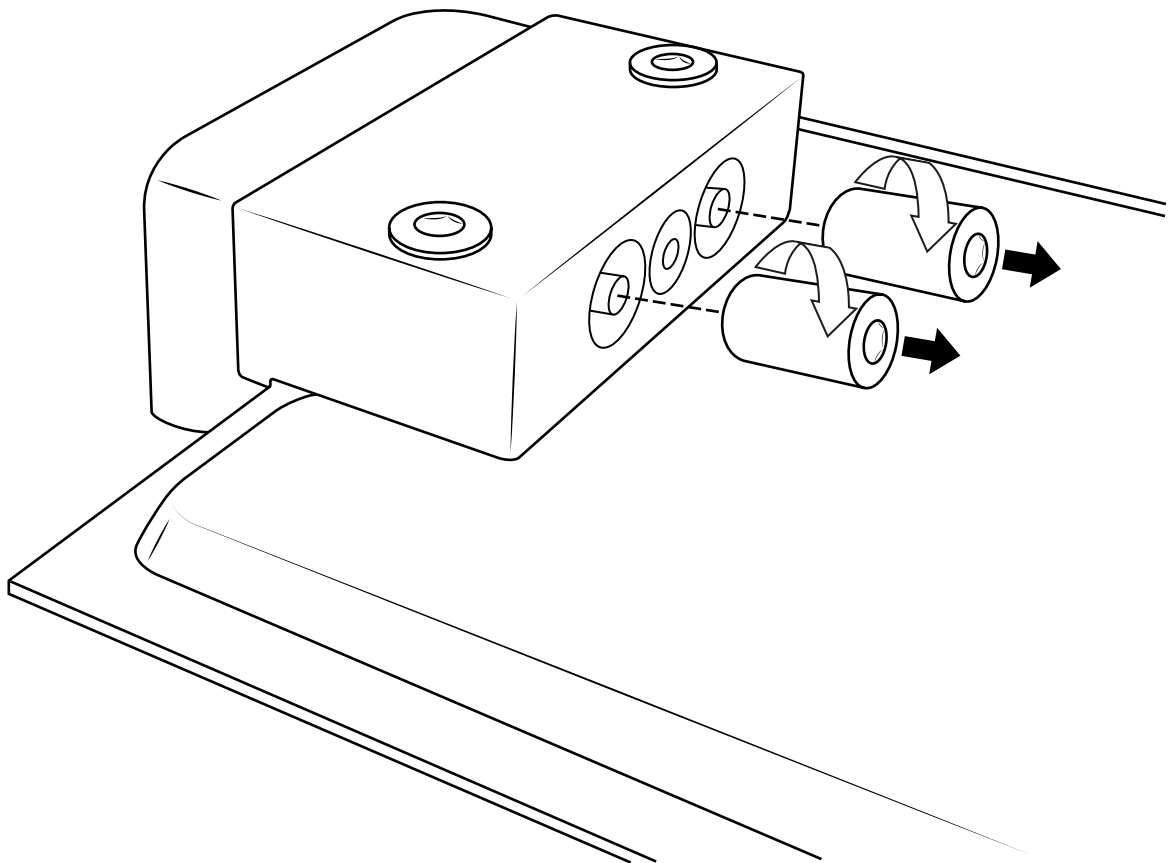

Hudson Reed

Vierkante Douchehemel met Waterval

Handleiding

Installatie

Benodigd gereedschap:

Meegeleverde onderdelen:

1

2