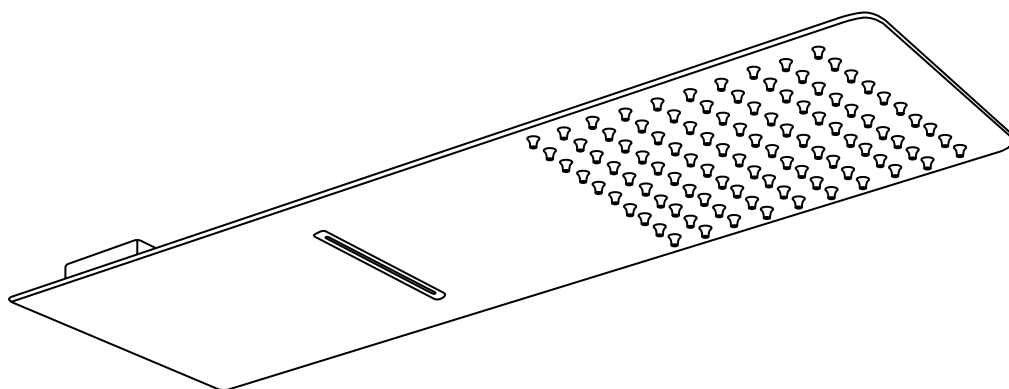

Hudson Reed

Vierkante Douchehemel met Waterval

Handleiding

Installatie

Benodigd gereedschap:

Meegeleverde onderdelen:

1

2