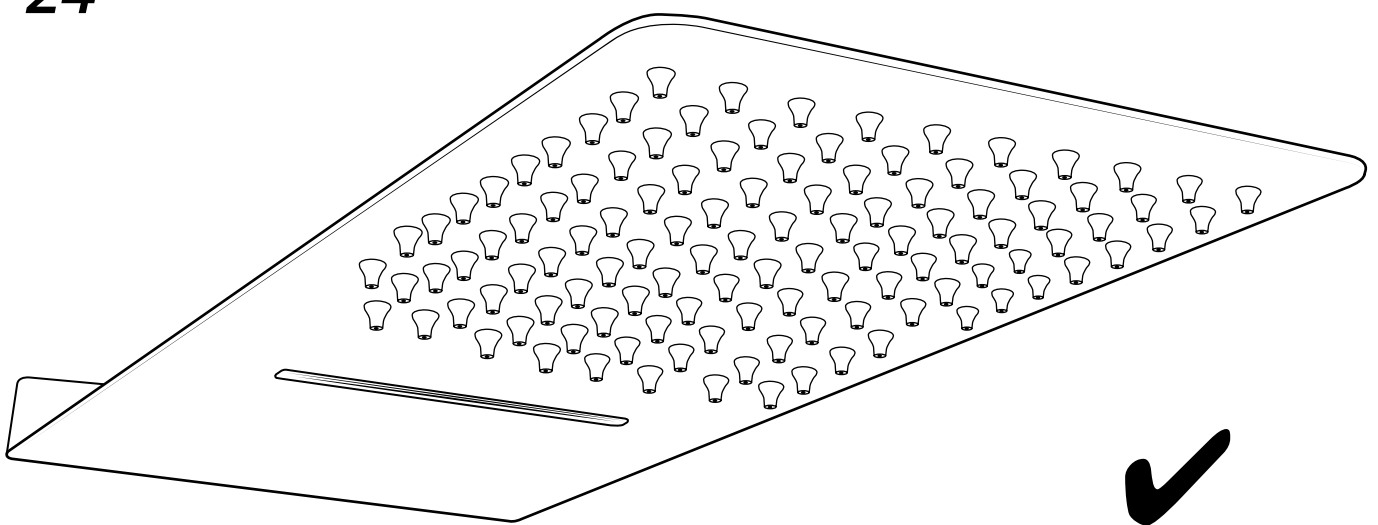

23

24

Voor nadere informatie of als u problemen heeft met dit product verwijzen wij u naar de website.