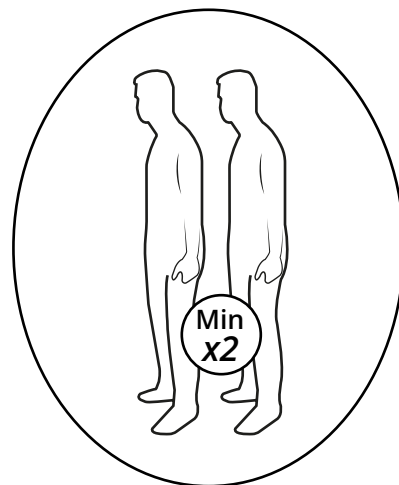

Hudson Reed

Vrijstaand Bad met Plint

 Model kan afwijken

Handleiding

Installatie

Benodigd gereedschap:

Meegeleverde onderdelen:

x4

x4

x4

1

2

i Plaats op een zacht oppervlak

3

4

5