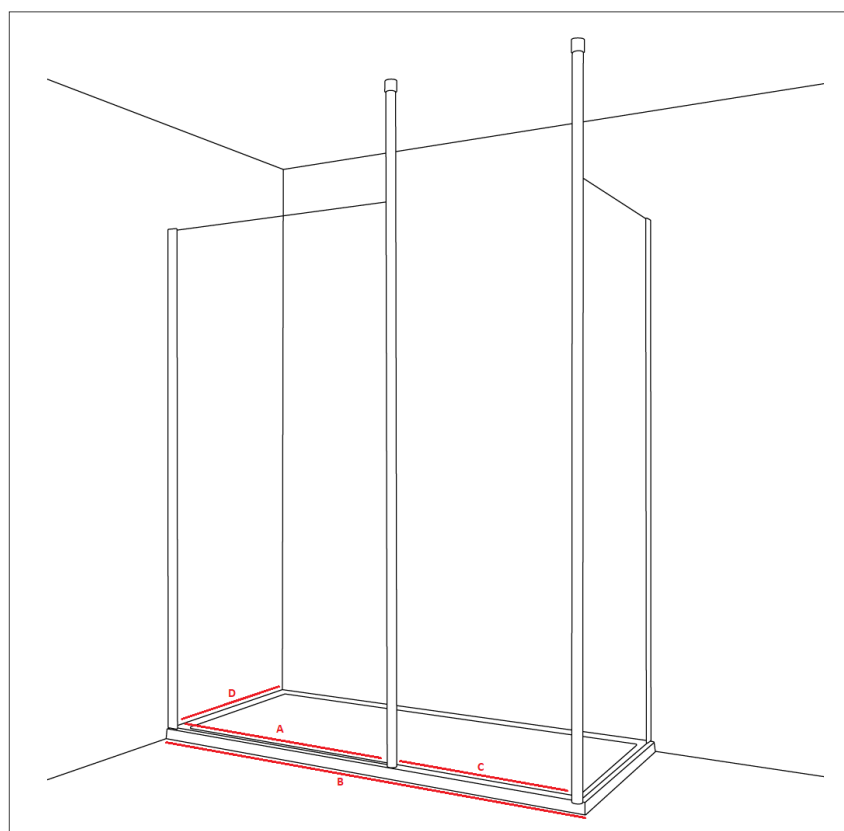

## SELECTEER DE GROOTTE VAN DE DOUCHEBAK

AFMETING	A (CM)	B (CM)	C (CM)	D (CM)
110x70cm	70	110	40	70
110x76cm	70	110	40	76
110x80cm	70	110	40	80
110x90cm	70	110	40	90
120x70cm	70	120	50	70
120x76cm	70	120	50	76
120x80cm	70	120	50	80
120x90cm	70	120	50	90
140x70cm	80	140	60	70
140x76cm	80	140	60	76
140x80cm	80	140	60	80
140x90cm	80	140	60	90
140x90cm-Met Droogruimte	80	140	60	90
150x70cm	90	150	60	70
150x76cm	90	150	60	90
150x80cm	90	150	60	70
150x90cm	90	150	60	80
160x70cm	100	160	60	70
160x80cm	100	160	60	80
160x80cm-Met Droogruimte	100	160	60	80
170x70cm	100	170	70	70
170x75cm	100	170	70	750
170x80cm	100	170	70	80
170x90cm	100	170	70	90
170x90cm-Met Droogruimte	100	170	70	90

## DOUCHEBAK SPECIFICATIE

AFMETING	ARTIKELNR.	GEWICHT IN	POSITIE V/D	MATERIAAL	DIEPTE
110x70cm	SHTRE1170	15		acrylhars	4.5cm
110x76cm	SHTRE1176	16		acrylhars	4.5cm
110x80cm	SHTRE1180	15		acrylhars	4.5cm
110x90cm	SHTRE1190	16		acrylhars	4.5cm
120x70cm	SHTRE1270	16		acrylhars	4.5cm
120x76cm	SHTRE1276	16		acrylhars	4.5cm
120x80cm	SHTRE1280	17		acrylhars	4.5cm
120x90cm	SHTRE1290	18		acrylhars	4.5cm
140x70cm	SHTRE1470	20		acrylhars	4.5cm
140x76cm	SHTRE1476	20		acrylhars	4.5cm
140x80cm	SHTRE1480	20		acrylhars	4.5cm
140x90cm	SHTRE1490	20		acrylhars	4.5cm
140x90cm - Met Droogruimte	SHTRED1490	25		acrylhars	4.5cm
150x70cm	SHTRE1570	22		acrylhars	4.5cm
150x76cm	SHTRE1576	22		acrylhars	4.5cm
150x80cm	SHTRE1580	23		acrylhars	4.5cm
150x90cm	SHTRE1590	25		acrylhars	4.5cm
160x70cm	SHTRE1670	25		acrylhars	4.5cm
160x80cm	SHTRE1676	25		acrylhars	4.5cm
160x80cm - Met Droogruimte	SHTRED1680	25		acrylhars	4.5cm
170x70cm	SHTRE1770	26		acrylhars	4.5cm
170x75cm	SHTRE1775	26		acrylhars	4.5cm
170x80cm	SHTRE1780	27		acrylhars	4.5cm
170x90cm	SHTRE1790	28		acrylhars	4.5cm
170x90cm - Met Droogruimte	SHTRED1790	26		acrylhars	4.5cm