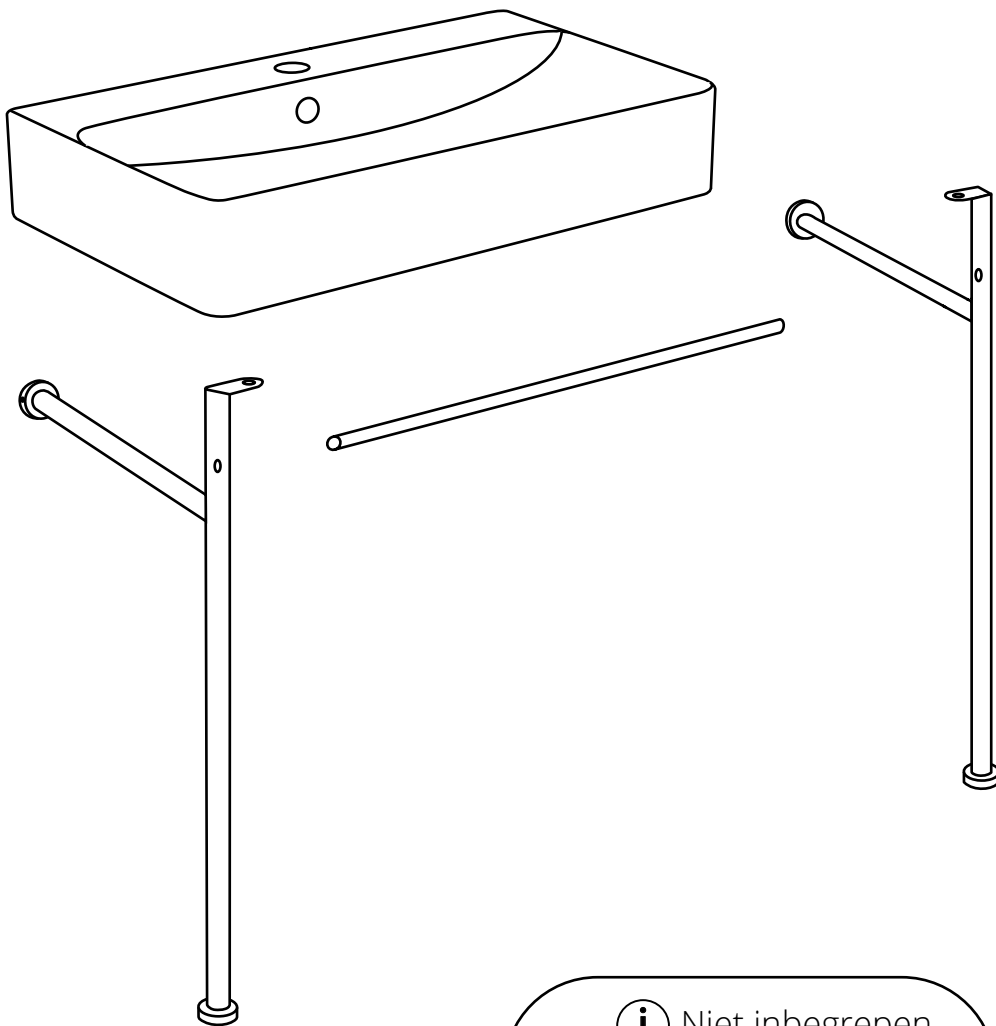

Hudson Reed

Wastafel met Frame

 Model kan afwijken

Handleiding

Installatie

Benodigd gereedschap:

Meegeleverde onderdelen:

i Model kan afwijken