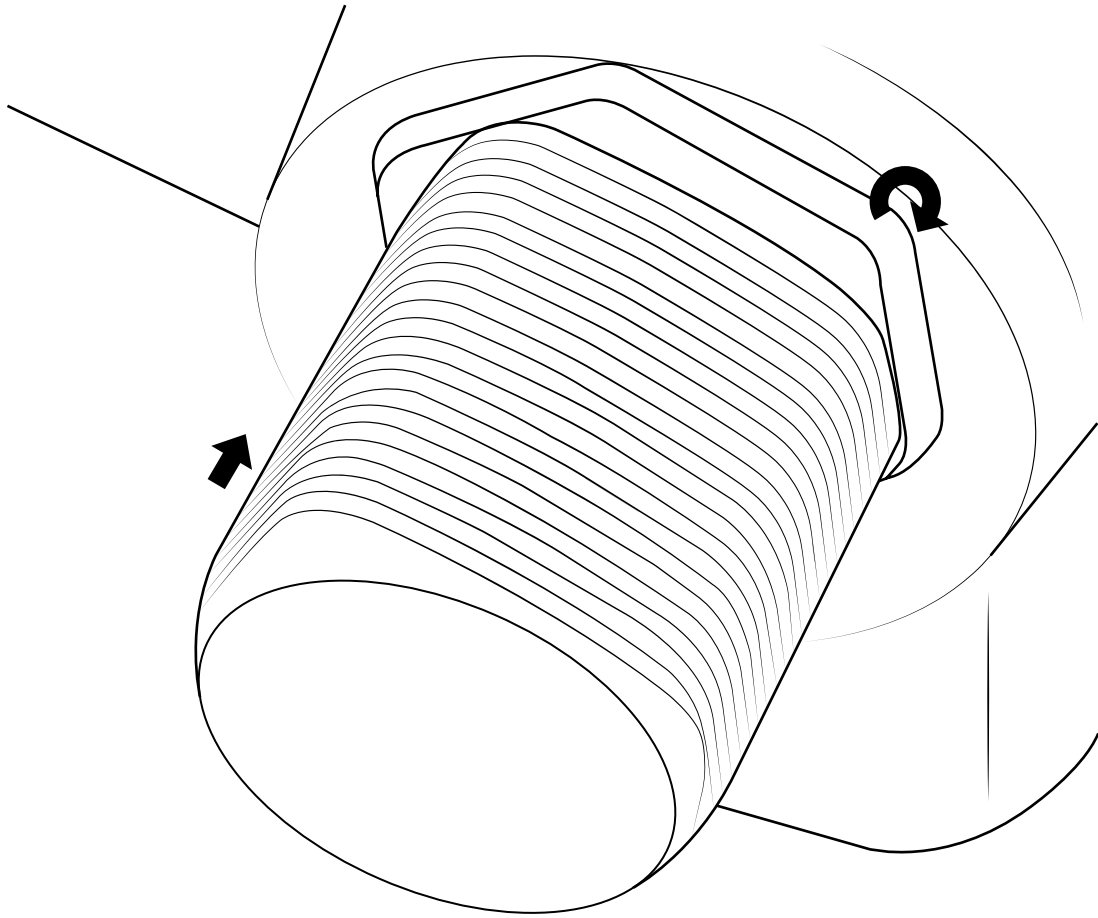

7

8

i Niet inbegrepen

i Model kan afwijken