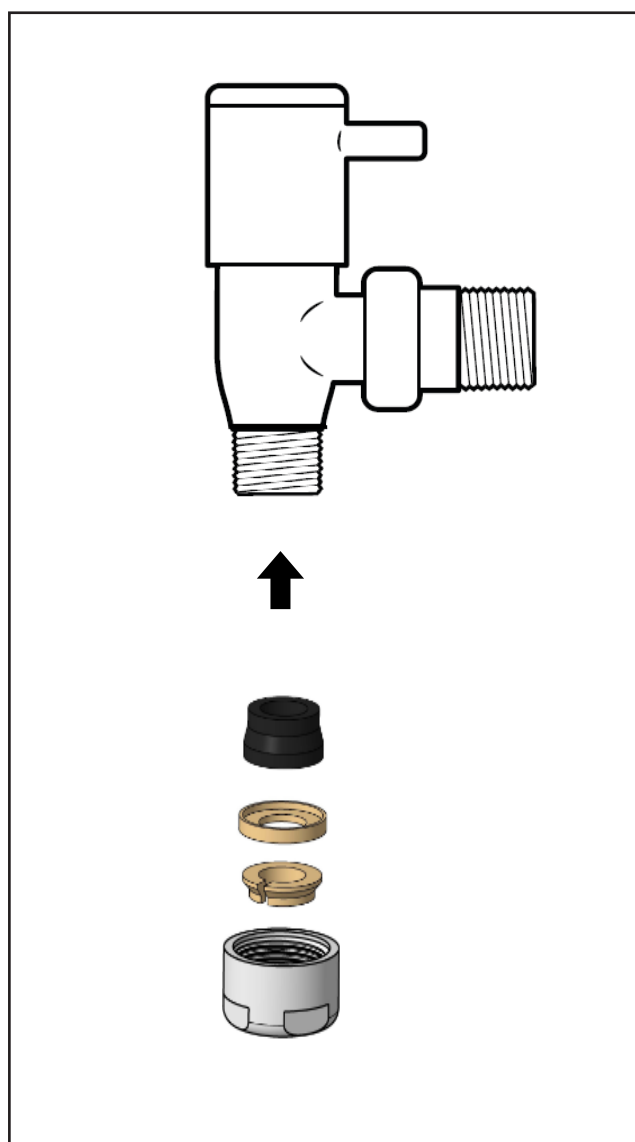

Installatie-informatie

Aandachtig lezen...

- ✓ Maak de buis nauwkeurige en loodrecht op maat, zonder bramen, met behulp van een buisschaar.
- ✓ Controleer of er geen sproken van braam en afval in de buis terecht zijn gekomen
- ✓ Monteer de onderdelen in volgorde zoals weergegeven in de bovenstaande tekening
- ✓ Draai de moer met de hand aan totdat het mogelijk is en gebruik vervolgens de juiste sleutel om deze nog strakker aan te draaien.
- ✓ Het is absoluut verboden om de rubberen delen in te smeren met minerale oliën of vetten: het EPDM rubber is alleen compatibel met smeermiddelen op basis van siliconen.

Koperen buizen

Maximale Bar druk - 10 Bar / 145 PSI.

Maximale temperatuur - 95°C

Installatie