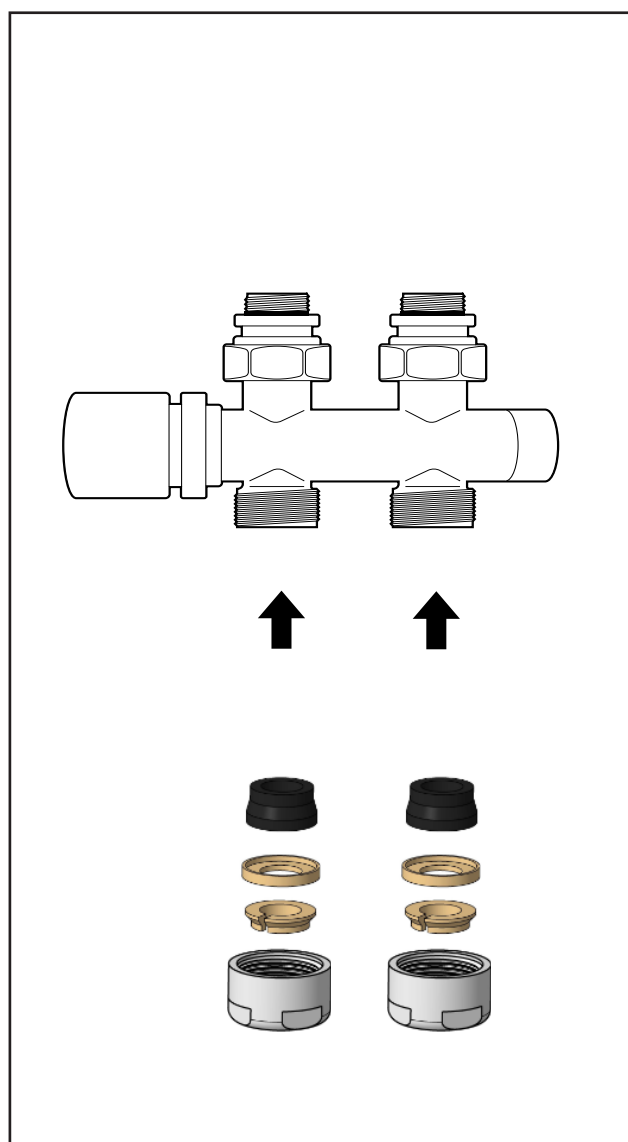

Installatie-informatie

Aandachtig lezen...

- ✓ Maak de buis nauwkeurige en loodrecht op maat, zonder bramen, met behulp van een buisschaar.
- ✓ Controleer of er geen sproken van braam en afval in de buis terecht zijn gekomen
- ✓ Monteer de onderdelen in volgorde zoals weergegeven in de bovenstaande tekening
- ✓ Draai de moer met de hand aan totdat het mogelijk is en gebruik vervolgens de juiste sleutel om deze nog strakker aan te draaien.
- ✓ Het is absoluut verboden om de rubberen delen in te smeren met minerale oliën of vetten: het EPDM rubber is alleen compatibel met smeermiddelen op basis van siliconen.

Koperen buizen

Maximale Bar druk - 10 Bar / 145 PSI.

Maximale temperatuur - 95°C

Installatie