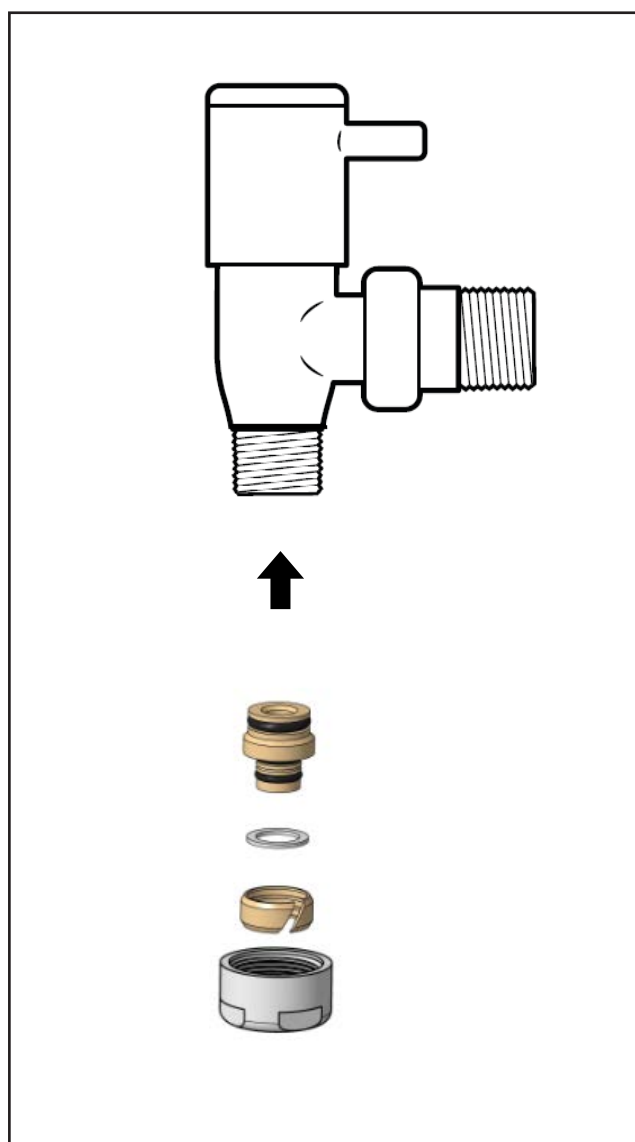

Installatie-informatie

Aandachtig lezen...

- ✓ Maak de buis nauwkeurige en loodrecht op maat, zonder bramen, met behulp van een buisschaar.
- ✓ Controleer of er geen sproken van braam en afval in de buis terecht zijn gekomen
- ✓ Monteer de onderdelen in volgorde zoals weergegeven in de bovenstaande tekening
- ✓ Draai de moer met de hand aan totdat het mogelijk is en gebruik vervolgens de juiste sleutel om deze nog strakker aan te draaien.
- ✓ Het is absoluut verboden om de rubberen delen in te smeren met minerale oliën of vetten: het EPDM rubber is alleen compatibel met smeermiddelen op basis van siliconen.

Plastic en meerlagenbuis

Maximale Bar druk - 10 Bar / 145 PSI.

Maximale temperatuur - 95°C

Installatie