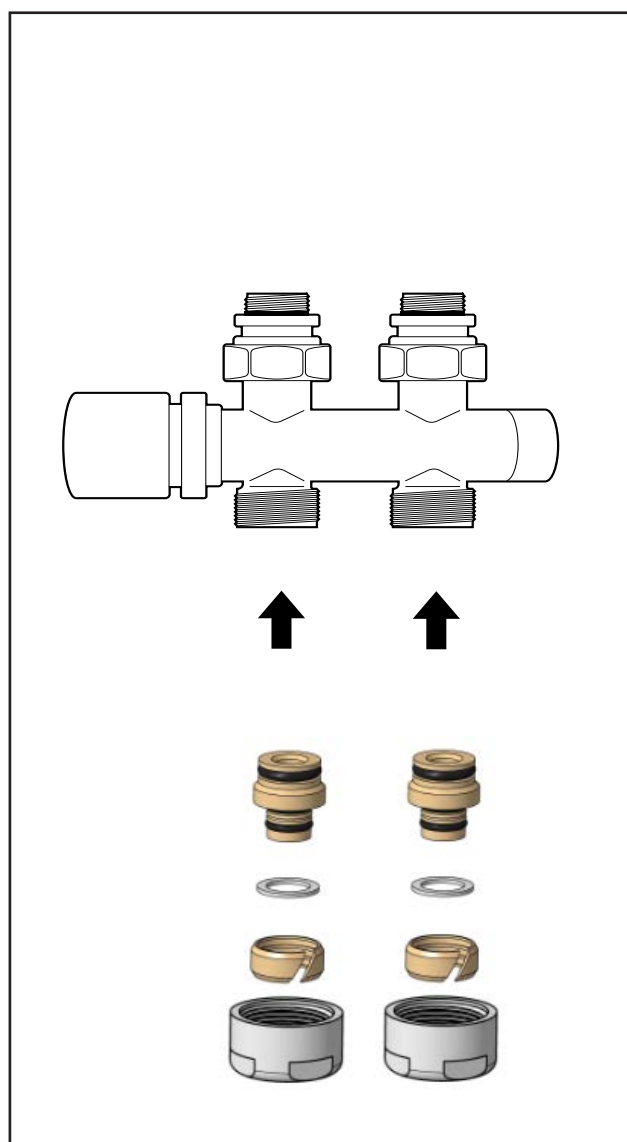

Installatie-informatie

Aandachtig lezen...

- ✓ Maak de buis nauwkeurige en loodrecht op maat, zonder bramen, met behulp van een buisschaar.
- ✓ Controleer of er geen sproken van braam en afval in de buis terecht zijn gekomen
- ✓ Monteer de onderdelen in volgorde zoals weergegeven in de bovenstaande tekening
- ✓ Draai de moer met de hand aan totdat het mogelijk is en gebruik vervolgens de juiste sleutel om deze nog strakker aan te draaien.
- ✓ Het is absoluut verboden om de rubberen delen in te smeren met minerale oliën of vetten: het EPDM rubber is alleen compatibel met smeermiddelen op basis van siliconen.

Plastic en meerlagenbuis

Maximale Bar druk - 10 Bar / 145 PSI.

Maximale temperatuur - 95°C

Installatie